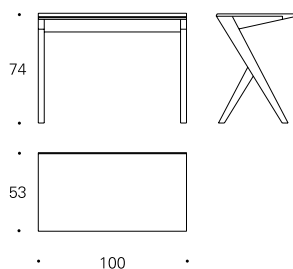

kendo

BECO

Luis Arrivillaga

Escritorios

Desks

Escritorio o mesa auxiliar de trabajo realizado en madera maciza y MDF lacado o chapado en nogal o roble.

La versión de 100 va siempre con tapa fija.

La versión de 130 puede ser con tapa elevable o fija.

La versión con tapa elevable tiene en su interior una bandeja deslizable que permite organizar y guardar objetos.

Desk or workbench made in solid walnut or oak wood and lacquered MDF or veneered in walnut or oak.

The version of 100 is always with fixed top.

At the 130 cm size, the top can be folding or fixed.

The option with folding top has a slide tray on the top inside, which allows organize and leave objects.