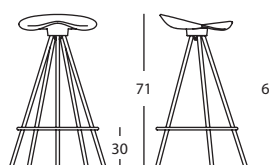

Aluminium - Medium