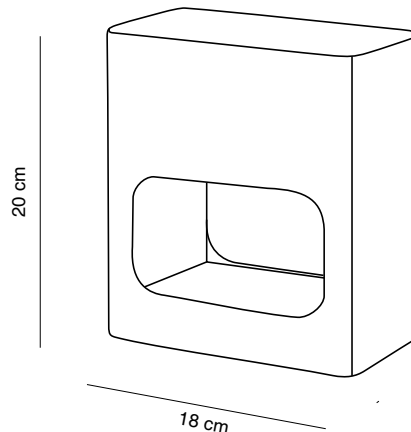

Acabados / Finishes

Otros acabados disponibles bajo pedido
Other finishes available upon request

ALMA light
Barcelona