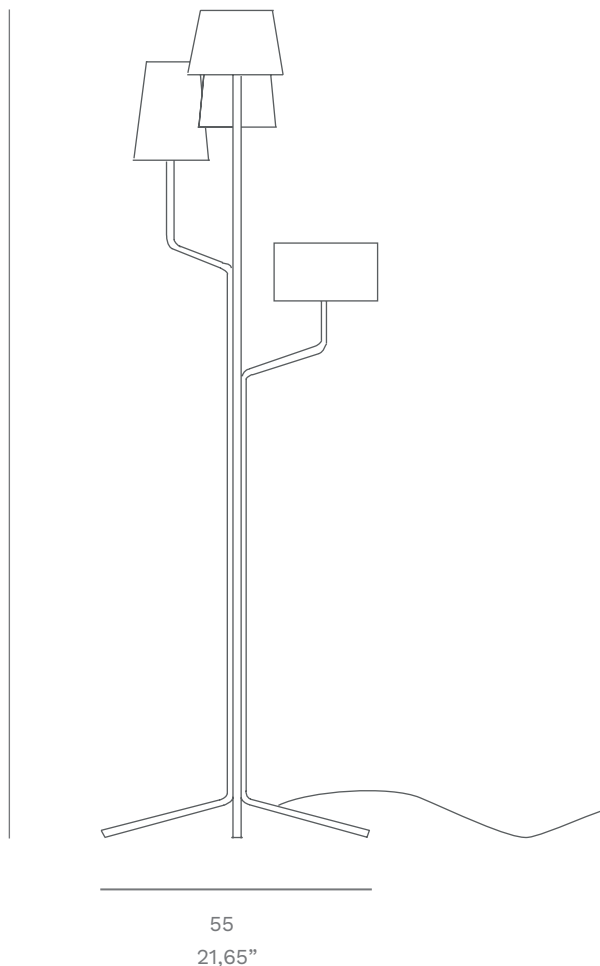

LAMPSHADES PANTALLAS

BLACK
NEGRO

RED
ROJO

WHITE
BLANCO

All products can be personalized by request. Lighting for domestic use. Do not store or keep under extreme temperatures during long periods of time. Do not handle the electrical material more than the necessary for installation of the fixture. The installation must be done by specialized technical team. Do not use bulbs with superior voltage as recommended by the manufacture. For its cleaning, use only a soft cloth moistened with a mild soap solution. Do not use ammonia products, solvents or abrasives. Do not use products such as air freshener that may contain alcoholic base.

Todos los productos se pueden personalizar bajo petición. Iluminación para uso doméstico. No almacenar ni exponer a condiciones extremas o durante periodos prolongados. No manipular el material eléctrico de la luminaria más allá del especificado para su montaje. La instalación debe realizarse por personal técnico especializado. No utilizar bombillas de potencia superior a la recomendada por el fabricante. Para su limpieza, utilizar un paño suave ligeramente humedecido con una solución jabonosa. No utilizar productos amoniacales, disolventes ni abrasivos. No pulverizar directamente, ni arrojar sobre la superficie productos ambientales y/o de base alcohólica.