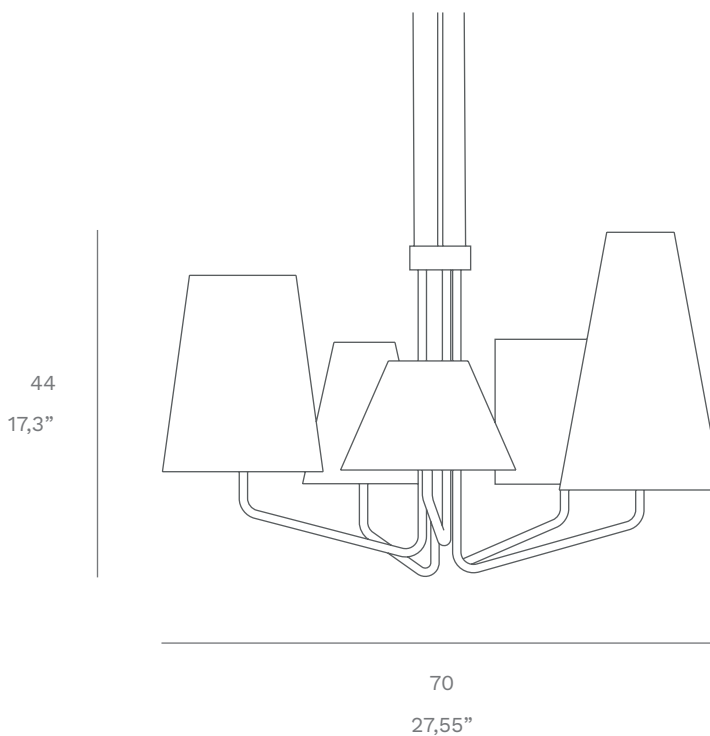

LAMPSHADES PANTALLAS

BLACK
NEGRO

RED
ROJO

WHITE
BLANCO

All products can be personalized by request. Lighting for domestic use. Do not store or keep under extreme temperatures during long periods of time. Do not handle the electrical material more than the necessary for installation of the fixture. The installation must be done by specialized technical team. Do not use bulbs with superior voltage as recommended by the manufacture. For its cleaning, use only a soft cloth moistened with a mild soap solution. Do not use ammonia products, solvents or abrasives. Do not use products such as air freshener that may contain alcoholic base.

Todos los productos se pueden personalizar bajo petición. Iluminación para uso doméstico. No almacenar ni exponer a condiciones extremas o durante periodos prolongados. No manipular el material eléctrico de la luminaria más allá del especificado para su montaje. La instalación debe realizarse por personal técnico especializado. No utilizar bombillas de potencia superior a la recomendada por el fabricante. Para su limpieza, utilizar un paño suave ligeramente humedecido con una solución jabonosa. No utilizar productos amoniacales, disolventes ni abrasivos. No pulverizar directamente, ni arrojar sobre la superficie productos ambientales y/o de base alcohólica.