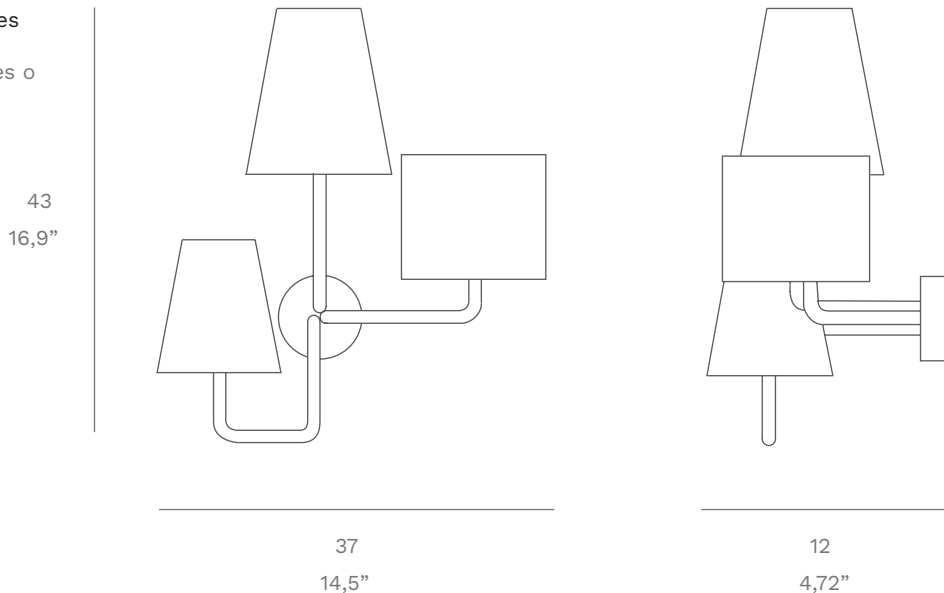

LAMPSHADES PANTALLAS

BLACK
NEGRO

RED
ROJO

WHITE
BLANCO

43
16,9"

37
14,5"

12
4,72"

All products can be personalized by request. Lighting for domestic use. Do not store or keep under extreme temperatures during long periods of time. Do not handle the electrical material more than the necessary for installation of the fixture. The installation must be done by specialized technical team. Do not use bulbs with superior voltage as recommended by the manufacture. For its cleaning, use only a soft cloth moistened with a mild soap solution. Do not use ammonia products, solvents or abrasives. Do not use products such as air freshener that may contain alcoholic base.

Todos los productos se pueden personalizar bajo petición. Iluminación para uso doméstico. No almacenar ni exponer a condiciones extremas o durante periodos prolongados. No manipular el material eléctrico de la luminaria más allá del especificado para su montaje. La instalación debe realizarse por personal técnico especializado. No utilizar bombillas de potencia superior a la recomendada por el fabricante. Para su limpieza, utilizar un paño suave ligeramente humedecido con una solución jabonosa. No utilizar productos amoniacales, disolventes ni abrasivos. No pulverizar directamente, ni arrojar sobre la superficie productos ambientales y/o de base alcohólica.