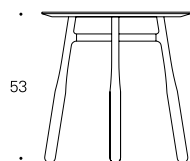

kendo

TAB
Discoh

Mesas auxiliares
Occasional tables

52

| | | | |
|------------------------|----------------------------|----------------------|------|
| TAB-55R | Ø52x53 cm | 0,185 m ³ | 6 Kg |
| Tapa Laca / Patas Laca | Lacquer Top / Lacquer Legs | | |
| Tapa Laca / Patas Haya | Lacquer Top / Beech Legs | | |
| Tapa Haya / Patas Haya | Beech Top / Beech Legs | | |

Imprescindible indicar en el pedido:
Color de la tapa y color de las patas.

Always indicate in order:
Colour of top and colour of legs.

ACABADOS FINISHES

madera wood

Haya natural
Natural beech

Haya teñido tostado
Toasted stained beech