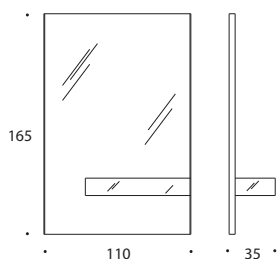

## GREY

Francesc Rifé

Colección de consolas compuestas por un panel trasero y un cajón, ambos realizados en tablero de MDF lacado y espejo fumé gris.

Opcionalmente, es posible integrar en la base inferior del cajón una luminaria de leds de luz indirecta. Está disponible en dos versiones según la medida del panel trasero y la posición del cajón.

### Consolas

Console tables

GREY-13 110x35x165 cm

 0.282 m<sup>3</sup>  59 Kg

Laca Lacquer

GREY-638 61x35x185 cm

 0.187 m<sup>3</sup>  40 Kg

Laca Lacquer