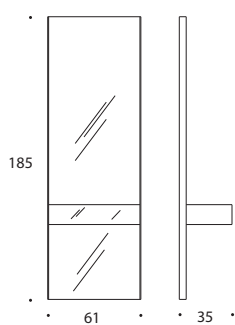

### Consolas

Console tables

GREY-13 110x35x165 cm

 0.282 m<sup>3</sup>  59 Kg

Laca Lacquer

GREY-638 61x35x185 cm

 0.187 m<sup>3</sup>  40 Kg

Laca Lacquer