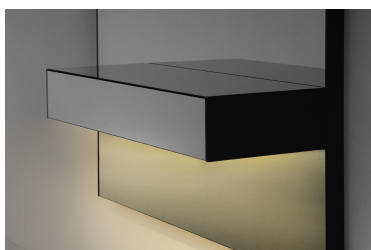

## GREY

Francesc Rifé

Colección de consolas compuestas por un panel trasero y un cajón, ambos realizados en tablero de MDF lacado y espejo fumé gris.

Opcionalmente, es posible integrar en la base inferior del cajón una luminaria de leds de luz indirecta. Está disponible en dos versiones según la medida del panel trasero y la posición del cajón.

Collection of consoles comprising a back panel and drawer unit, both in lacquered MDF with a smoked grey mirror.

Optionally, the base of the drawer can be fitted with LED lights for indirect lighting. Available in two versions with different back panel sizes and drawer positions.