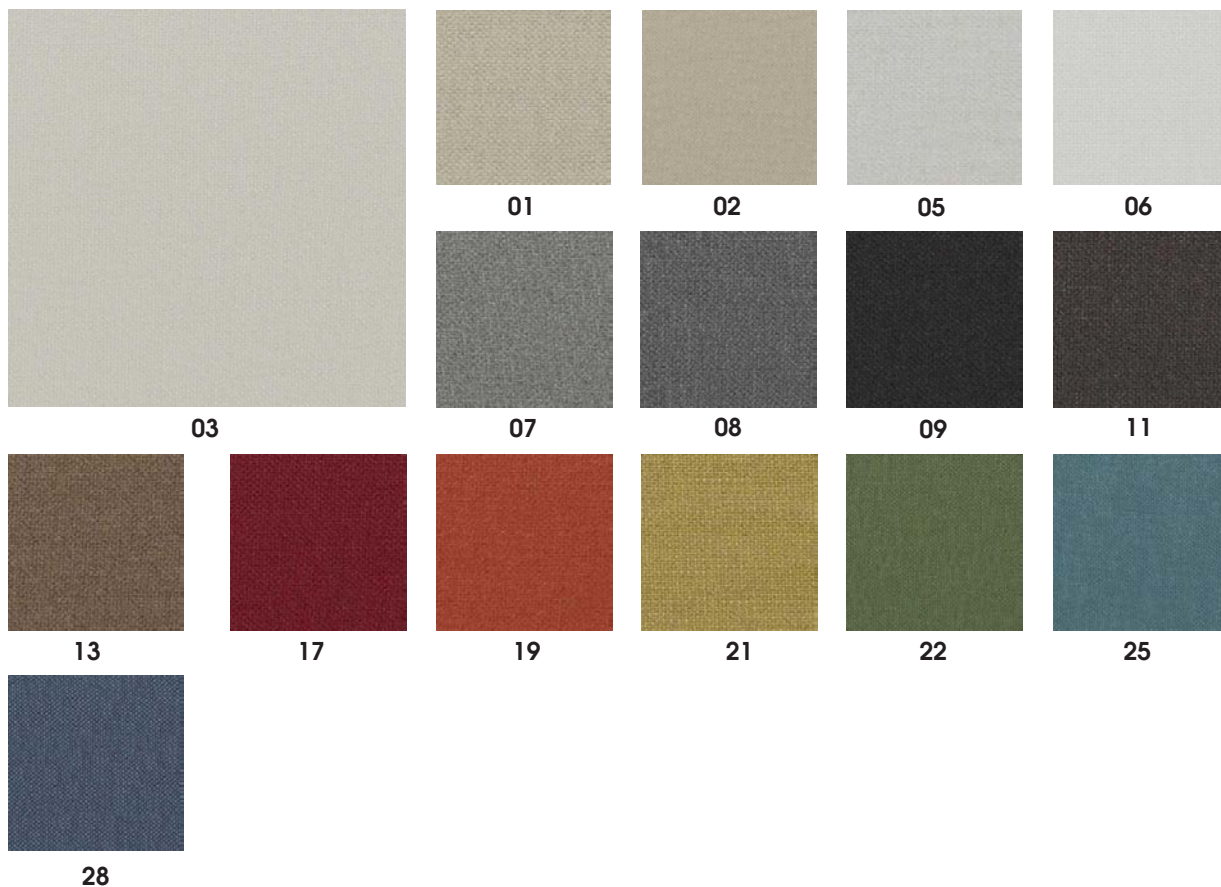

COMPOSICIÓN / COMPOSITION	82%PES 18%PAN
MARTINDALE / RESISTANCE	30.000 ciclos/cycles
LAVADO / WASHING	

*Los colores de las muestras son referenciales y pueden existir ligeras diferencias con el producto entregado.
*The colors of the samples are indicative. There may be slight differences between the samples and the merchandise delivered.