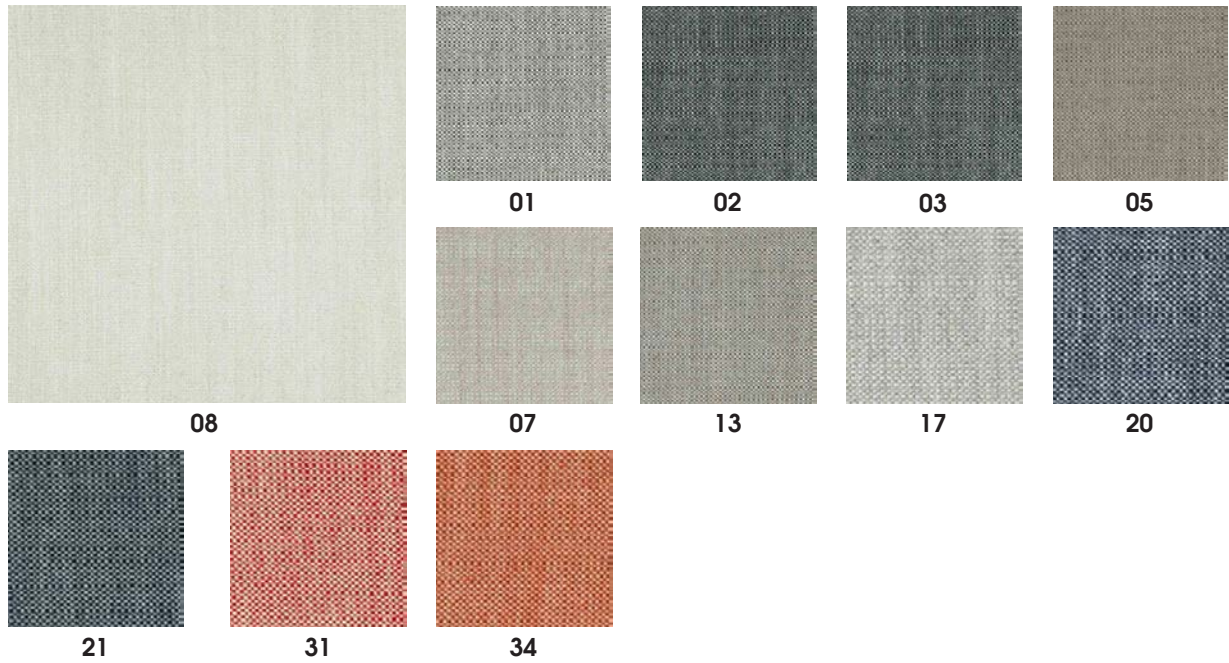

COMPOSICIÓN / COMPOSITION	64%PAN 17%PES 15%CV 4%LI
MARTINDALE / RESISTANCE	20.000 ciclos/cycles
LAVADO / WASHING	

*Los colores de las muestras son referenciales y pueden existir ligeras diferencias con el producto entregado.
*The colors of the samples are indicative. There may be slight differences between the samples and the merchandise delivered.