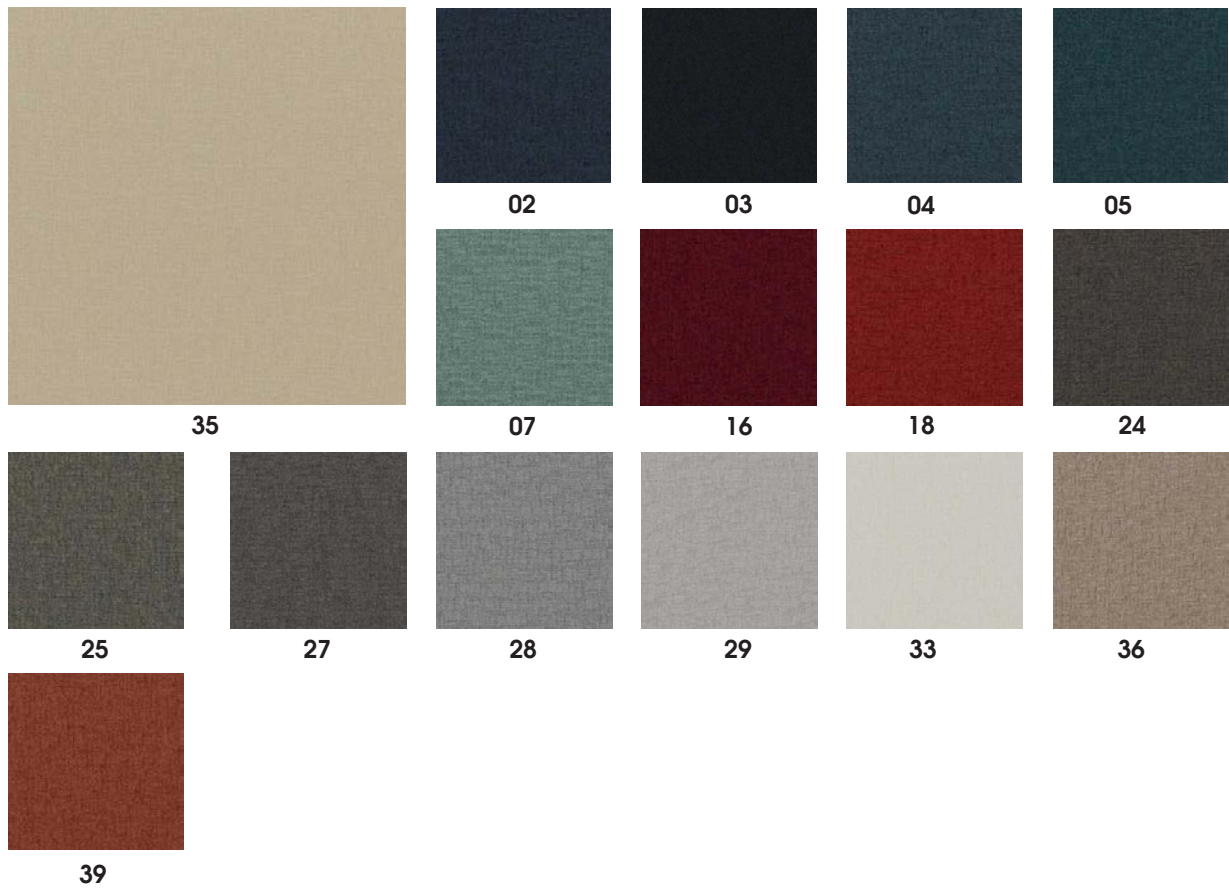

COMPOSICIÓN / COMPOSITION

100% PES

MARTINDALE / RESISTANCE

30.000 ciclos/cycles

LAVADO / WASHING

*Los colores de las muestras son referenciales y pueden existir ligeras diferencias con el producto entregado.
*The colors of the samples are indicative. There may be slight differences between the samples and the merchandise delivered.