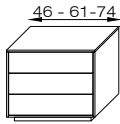

EN: Bedside table with 3 drawers, inner finish in bilaminated.
FR: Chevet 3 tiroirs, intérieur du tiroir bilaminé.
DE: Nachttisch mit 3 Schubladen. Innenseite der Schubladen bilaminat.
IT: Comodino con 3 cassetti, cubi in bilaminato.
ES: Mesita de noche con 3 cajones, cubetas bilaminadas.

	m³	Kg	dimensions	REF.		REF.	
1	0,14	29	46x46x47h	ES-3J-45L	matt lacquered	ES-3J-45M	wood
1	0,18	34	61x46x47h	ES-3J-60L	matt lacquered	ES-3J-60M	wood
1	0,22	39	74x46x47h	ES-3J-70L	matt lacquered	ES-3J-70M	wood