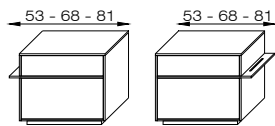

ESSEN

Bedroom furniture

1. **EN:** Bedside table with 1 upper drawer and 1 lower container, inner finish in bilaminated.
   FR: Chevet 1 tiroir au dessus et 1 tiroir-coffre inférieur, intérieur du tiroir bilaminé.
   DE: Nachttisch mit 1 über Schublade und unter Container. Innenseite der Schubladen bilaminat.
   IT: Comodino con 1 cassetto superiore 1 contenitore inferiore, cubi bilaminati.
   ES: Mesita de noche con 1 cajón superior y 1 contenedor inferior, cubetas bilaminadas.

	m³	Kg	dimensions	REF.		REF.	
1	0,14	27	46x46x47h	ES-JT-45L	matt lacquered	ES-JT-45M	wood
1	0,18	32	61x46x47h	ES-JT-60L	matt lacquered	ES-JT-60M	wood
1	0,22	36	74x46x47h	ES-JT-70L	matt lacquered	ES-JT-70M	wood

1. **EN:** Bedside table with 1 upper drawer and 1 lower container, inner finish in bilaminated. Electronic devices tray always matt lacquered.
   FR: Chevet 1 tiroir au dessus et 1 tiroir-coffre inférieur, intérieur du tiroir bilaminé. Tablette pur dispositifs électroniques toujours en laqué mat.
   DE: Nachttisch mit 1 über Schublade und unter Container. Innenseite der Schubladen bilaminat. Mit Tablett für elektronische devices matt lackiert.
   IT: Comodino con 1 cassetto superiore 1 contenitore inferiore, cubi bilaminati. Vassoio per dispositivi elettronici solo in lacca opaca.
   ES: Mesita de noche con 1 cajón superior y 1 contenedor inferior, cubetas bilaminadas. Bandeja para dispositivos electrónicos siempre en laca mate.

	m³	Kg	dimensions	REF.		REF.	
1	0,17	30	53x46x48,2h	ES-JTR-D45L	matt lacquered	ES-JTR-D45M	wood
1	0,21	35	68x46x48,2h	ES-JTR-D60L	matt lacquered	ES-JTR-D60M	wood
1	0,25	40	81x46x48,2h	ES-JTR-D70L	matt lacquered	ES-JTR-D70M	wood