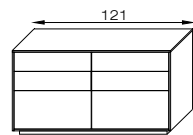

1. **EN:** Chest of drawers with 4 upper drawers and 2 lower containers, inner finish in bilaminated.
   FR: Commode 4 tiroirs au dessus, 2 tiroirs-coffres au dessous, intérieur du tiroir bilaminé.
   DE: Commode mit 4 über Schubladen und 2 unter Container. Innenseite der Schubladen bilaminat.
   IT: Cassetiera con 4 cassetti superiori e 2 contenitori inferiori, cubi in bilaminato.
   ES: Cómoda con 4 cajones superiores y 2 contenedores inferiores, cubetas bilaminadas.