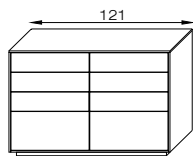

1. **EN:** Chest of drawers with 6 upper drawers and 2 lower containers, inner finish in bilaminated.
   FR: Commode 6 tiroirs au dessus, 2 tiroirs-coffres au dessous, intérieur du tiroir bilaminé.
   DE: Commode mit 6 über Schubladen und 2 unter Container. Innenseite der Schubladen bilaminat.
   IT: Cassetiera con 6 cassetti superiori e 2 contenitori inferiori, cubi in bilaminato.
   ES: Cómoda con 6 cajones superiores y 2 contenedores inferiores, cubetas bilaminadas.