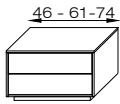

EN: Bedside table with 2 drawers, inner finish in bilaminated.
FR: Chevet 2 tiroirs, intérieur du tiroir bilaminé.
DE: Nachttisch mit 2 Schubladen. Innenseite der Schubladen bilaminat.
IT: Comodino con 2 cassetti, cubi in bilaminato.
ES: Mesita de noche con 2 cajones, cubetas bilaminadas.

	m³	Kg	dimensions	REF.		REF.	
1	0,10	23	46x46x32,4h	ES-2J-45L	matt lacquered	ES-2J-45M	wood
1	0,13	28	61x46x32,4h	ES-2J-60L	matt lacquered	ES-2J-60M	wood
1	0,16	32	74x46x32,4h	ES-2J-70L	matt lacquered	ES-2J-70M	wood