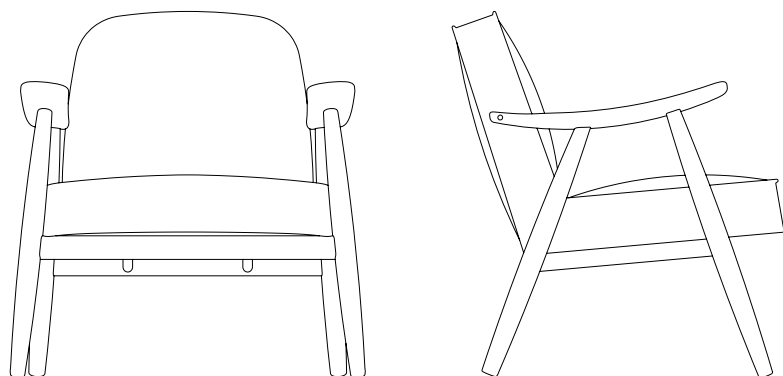

Basic Armchair
Roble | Oak
Tapiceria especial | *Special fabric*

Sillón con estructura de madera maciza, respaldo de tablero de madera y asiento de tablero de madera o tapizado.

Armrest chair with solid wood frame, wooden board backrest and wooden or upholstered seat.

Estructura y tableros disponibles en haya, roble y teñido negro.

Frame and boards available in beech, oak or black stained wood.

Asiento tapizado disponible en tela, cuero o tela del cliente (COM).

Upholstered seat available in fabric, leather or the client's own fabric (COM).

Medidas | Dimensions

600x550x800 mm

450 mm altura asiento | seat height

680 mm altura reposabrazos | armrest height

Acabado | **Finish**

Madera | Wood

Haya | *Beech*

Roble | *Oak*