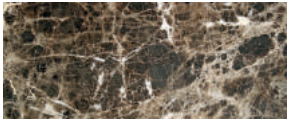

CONSOLA

CONSOLE TABLE

Su atrevido diseño se caracteriza por usar un único pie. La pieza oculta un anclaje a pared invisible, creando un juego que desafía la física a primera vista.

Its bold design is characterized by standing on just one leg. The piece hides an invisible wall-fixing, an amusing visual game that seems to challenge physics.

MATERIALES / MATERIALS

Nogal natural macizo.
Sobre de mármol opcional.

*Natural solid walnut.
Optional marble top.*

OPCIONES MÁRMOL / MARBLE OPTIONS

Emperador

Sahara Noir