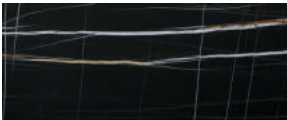

CONSOLA

CONSOLE TABLE

Su atrevido diseño se caracteriza por usar un único pie. La pieza oculta un anclaje a pared invisible, creando un juego que desafía la física a primera vista.

Its bold design is characterized by standing on just one leg. The piece hides an invisible wall-fixing, an amusing visual game that seems to challenge physics.

MATERIALES / MATERIALS

Nogal natural macizo.
Sobre de mármol opcional.

*Natural solid walnut.
Optional marble top.*

OPCIONES MÁRMOL / MARBLE OPTIONS

Emperador

Sahara Noir