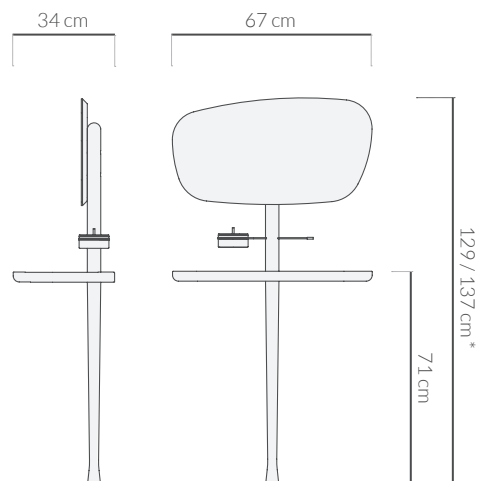

OPCIONES MÁRMOL / MARBLE OPTIONS

Emperador

Sahara Noir

ACABADOS PUF / POUF FINISHES

Beige / Beige

Rosa / Pink

Gris / Grey

* El espejo puede ajustarse a dos alturas.

* The mirror can be adjusted in two heights.

* Posibilidad de usar tela cliente.

* Possibility to use client fabric.

Dimensiones de la tela: 1,40m de ancho por 1,80m de largo para 1 y 2 pufs.
Fabric dimensions: 1,40m wide by 1,80m long for 1 and 2 poufs.