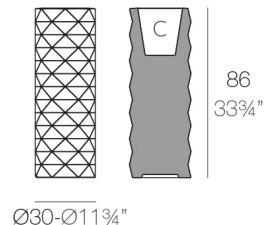

### Weight

2.5 Kg

Ø25-Ø9<sup>3</sup>/<sub>4</sub>"

MARQUIS Maceta Ø25x53 C = Ø18 x 14 cm  
MARQUIS Planter Ø9<sup>3</sup>/<sub>4</sub>"x20<sup>3</sup>/<sub>4</sub>" C = Ø7" x 5<sup>1</sup>/<sub>2</sub>"

### Weight

5 Kg

Ø30-Ø11 1/4"

MARQUIS Maceta Ø30x86

MARQUIS Planter Ø11 1/4"x33 3/4"

C = Ø22 x 22 cm

C = Ø8 3/4" x 8 3/4"