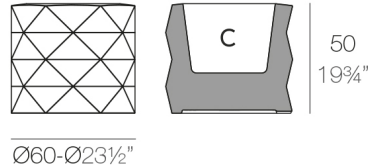

### Weight

8.5 Kg

MARQUIS Maceta Ø60x50 C = Ø43 x 32 cm  
MARQUIS Planter Ø23½"x19¾" C = Ø17" x 12½"