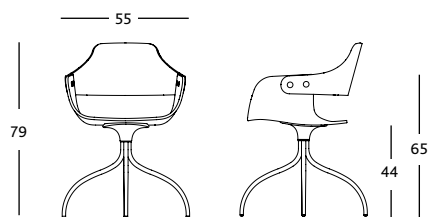

Showtime Swivel base