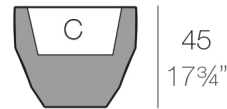

### Weight

6 Kg

Ø55-Ø21¾"

VASES Macetero Ø55  
VASES Planter Ø55

C = Ø46 x 30 cm  
C = Ø18" x 11¾"