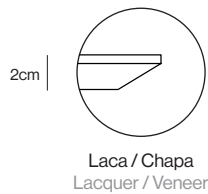

Tapa | Top

Laca piedra
Stone lacquer
RAL 7044

Laca arena
Sand lacquer
NCS S2005-Y20R

Laca visón
Taupe lacquer
NCS S4005-Y20R

Laca grafito
Graphite lacquer
RAL 7022

Laca pizarra
Slate lacquer
NCS S8500-N

Laca negro
Black lacquer