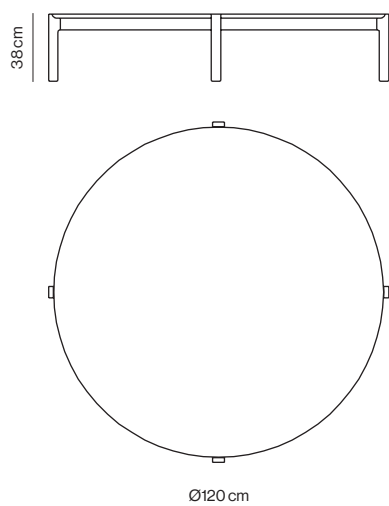

Ø55 cm

LOTTA-54R

Ø55x45cm

0,206 m<sup>3</sup> 7 Kg

Mármol 17 Kg  
Marble 17 Kg

Tapa mármol negro o blanco / Patas nogal  
Black or white marble top / Walnut legs

Tapa nogal / Patas nogal  
Walnut top / Walnut legs

Ø55 cm

LOTTA-55R

Ø55x55 cm

0,241 m<sup>3</sup> 7 Kg

Mármol 17 Kg  
Marble 17 Kg

Tapa mármol negro o blanco / Patas nogal  
Black or white marble top / Walnut legs

Tapa nogal / Patas nogal  
Walnut top / Walnut legs

## Mesas de centro

Coffee tables

LOTTA-77R      Ø70x45cm       0,346 m<sup>3</sup>  27 Kg

Tapa mármol negro o blanco / Patas nogal  
Black or white marble top / Walnut legs

LOTTA-00R      Ø100x38 cm       0,587 m<sup>3</sup>  50 Kg

Tapa mármol negro o blanco / Patas nogal  
Black or white marble top / Walnut legs

LOTTA-22R      Ø120x38 cm       0,826 m<sup>3</sup>  71 Kg

Tapa mármol negro o blanco / Patas nogal  
Black or white marble top / Walnut legs