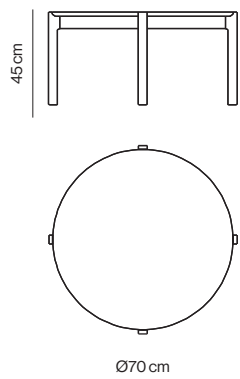

Ø55 cm

LOTTA-54R

Ø55x45cm

0,206 m<sup>3</sup> 7 Kg

Mármol 17 Kg  
Marble 17 Kg

Tapa mármol negro o blanco / Patas nogal  
Black or white marble top / Walnut legs

Tapa nogal / Patas nogal  
Walnut top / Walnut legs

Ø55 cm

LOTTA-55R

Ø55x55 cm

0,241 m<sup>3</sup> 7 Kg

Mármol 17 Kg  
Marble 17 Kg

Tapa mármol negro o blanco / Patas nogal  
Black or white marble top / Walnut legs

Tapa nogal / Patas nogal  
Walnut top / Walnut legs

## Mesas de centro

Coffee tables

LOTTA-77R      Ø70x45cm       0,346 m<sup>3</sup>  27 Kg

Tapa mármol negro o blanco / Patas nogal  
Black or white marble top / Walnut legs

LOTTA-00R      Ø100x38 cm       0,587 m<sup>3</sup>  50 Kg

Tapa mármol negro o blanco / Patas nogal  
Black or white marble top / Walnut legs

LOTTA-22R      Ø120x38 cm       0,826 m<sup>3</sup>  71 Kg

Tapa mármol negro o blanco / Patas nogal  
Black or white marble top / Walnut legs