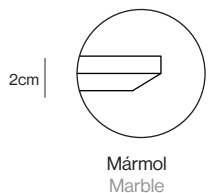

Ø55 cm

LOTTA-55R

Ø55x55 cm

0,241 m<sup>3</sup> 7 Kg

Mármol 17 Kg  
Marble 17 Kg

Tapa mármol negro o blanco / Patas nogal  
Black or white marble top / Walnut legs

Tapa nogal / Patas nogal  
Walnut top / Walnut legs

Nogal natural  
Natural walnut

\*Lacas disponibles solo en  
LOTTA-45R (Ø45x50 cm)

\*Lacquers available only for  
LOTTA-45R (Ø45x50 cm)

Mármol blanco  
White marble

Mármol negro  
Black marble