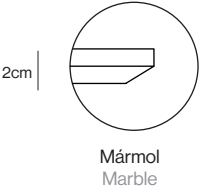

Tapa | Top

Mármol blanco
White marble

Mármol negro
Black marble