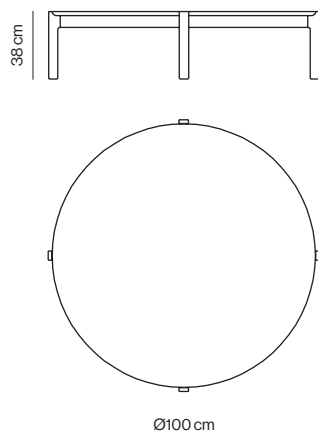

Ø55 cm

LOTTA-54R

Ø55x45cm

0,206 m<sup>3</sup> 7 Kg

Mármol 17 Kg  
Marble 17 Kg

Tapa mármol negro o blanco / Patas nogal  
Black or white marble top / Walnut legs

Tapa nogal / Patas nogal  
Walnut top / Walnut legs

Ø55 cm

LOTTA-55R

Ø55x55 cm

0,241 m<sup>3</sup> 7 Kg

Mármol 17 Kg  
Marble 17 Kg

Tapa mármol negro o blanco / Patas nogal  
Black or white marble top / Walnut legs

Tapa nogal / Patas nogal  
Walnut top / Walnut legs

## Mesas de centro

Coffee tables

LOTTA-77R      Ø70x45cm       0,346 m<sup>3</sup>  27 Kg

Tapa mármol negro o blanco / Patas nogal  
Black or white marble top / Walnut legs

LOTTA-00R      Ø100x38 cm       0,587 m<sup>3</sup>  50 Kg

Tapa mármol negro o blanco / Patas nogal  
Black or white marble top / Walnut legs

LOTTA-22R      Ø120x38 cm       0,826 m<sup>3</sup>  71 Kg

Tapa mármol negro o blanco / Patas nogal  
Black or white marble top / Walnut legs