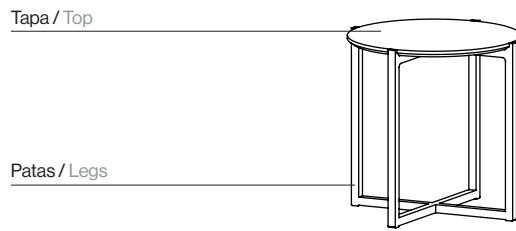

Lotta | Acabados / Finishes

Colores aproximados
Approximate colours

Mesas auxiliares
Side tables

Tapa | Top