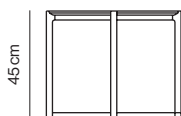

Ø55 cm

LOTTA-54R

Ø55x45cm

0,206 m³ 7 Kg

Mármol 17 Kg
Marble 17 Kg

Tapa mármol negro o blanco / Patas nogal
Black or white marble top / Walnut legs

Tapa nogal / Patas nogal
Walnut top / Walnut legs