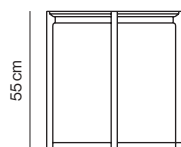

Ø55 cm

LOTTA-54R

Ø55x45cm

0,206 m<sup>3</sup> 7 Kg

Mármol 17 Kg  
Marble 17 Kg

Tapa mármol negro o blanco / Patas nogal  
Black or white marble top / Walnut legs

Tapa nogal / Patas nogal  
Walnut top / Walnut legs

Ø55 cm

LOTTA-55R

Ø55x55 cm

0,241 m<sup>3</sup> 7 Kg

Mármol 17 Kg  
Marble 17 Kg

Tapa mármol negro o blanco / Patas nogal  
Black or white marble top / Walnut legs

Tapa nogal / Patas nogal  
Walnut top / Walnut legs