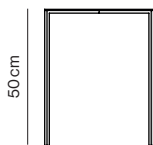

kendo

TRAZO

Side / coffee table

Designed by *PerezOchando*

Trazo

PerezOchando

Colección de mesas auxiliares realizadas en metal termolacado negro microtexturado o lacado.

Collection of occasional tables made in micro-textured black thermo-lacquered metal or lacquered.

Mesas auxiliares

Side tables

TRAZO-44 40x40x50 cm

0,124 m³ 8 Kg

Termolacado negro microtexturado
Micro-textured black thermo-lacquered

Laca
Lacquer

TRAZO-66 60x60x40 cm

0,206 m³ 15 Kg