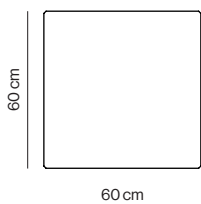

Mesas auxiliares

Side tables

TRAZO-44 40x40x50 cm

0,124 m³ 8 Kg

Termolacado negro microtexturado
Micro-textured black thermo-lacquered

Laca
Lacquer

TRAZO-66 60x60x40 cm

0,206 m³ 15 Kg