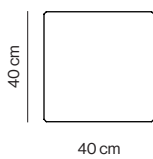

kendo

TRAZO

Side / coffee table

Designed by *PerezOchando*

Trazo

PerezOchando

Colección de mesas auxiliares realizadas en metal termolacado negro microtexturado o lacado.

Collection of occasional tables made in micro-textured black thermo-lacquered metal or lacquered.

Mesas auxiliares

Side tables

TRAZO-44 40x40x50 cm

0,124 m³ 8 Kg

Termolacado negro microtexturado
Micro-textured black thermo-lacquered

Laca
Lacquer

TRAZO-66 60x60x40 cm

0,206 m³ 15 Kg