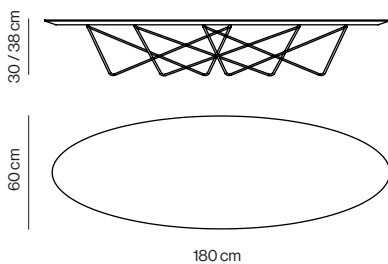

YOSH-86 180x60x30 / 38 cm 0,451 m³ 32 Kg

Tapa laca / Patas termolacadas negro microtexturado
Lacquer top / Micro-textured black thermo-lacquered legs

Tapa espejo fumé gris / Patas termolacadas negro microtexturado
Smoked grey mirror top / Micro-textured black thermo-lacquered legs

Opción patas lacadas*
Lacquered legs option*

Opción patas cromadas*
Chromed legs option*

Opción patas acabado latón*
Brass finished legs option*