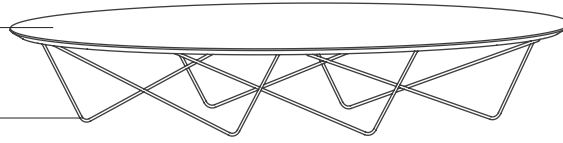

Opción patas lacadas*
Lacquered legs option*

Opción patas cromadas*
Chromed legs option*

Opción patas acabado latón*
Brass finished legs option*

YOSH-86 180x60x30 / 38 cm 0,451 m³ 32 Kg

Tapa laca / Patas termolacadas negro microtexturado
Lacquer top / Micro-textured black thermo-lacquered legs

Tapa espejo fumé gris / Patas termolacadas negro microtexturado
Smoked grey mirror top / Micro-textured black thermo-lacquered legs

Opción patas lacadas*
Lacquered legs option*

Opción patas cromadas*
Chromed legs option*

Opción patas acabado latón*
Brass finished legs option*

Yohsi Elíptica | Acabados / Finishes

Colores aproximados
Approximate colours

Tapa / Top

Estructura / Structure

Tapa | Top

2 cm

Laca / Chapa
Lacquer / Veneer