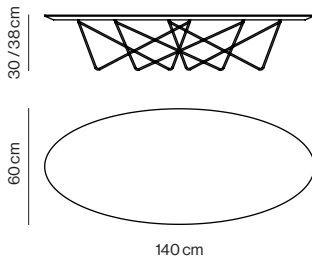

Mesas de centro

Coffee tables

YOSH-46 140x60x30 / 38 cm 0,360 m³ 25 Kg

Tapa laca / Patas termolacadas negro microtexturado
Lacquer top / Micro-textured black thermo-lacquered legs

Tapa roble / Patas termolacadas negro microtexturado
Oak top / Micro-textured black thermo-lacquered legs