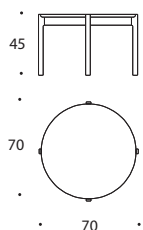

LOTTA-77R Ø70x45 cm

0'283 m³ 27 kg

Tapa mármol	Marble top	blanco	negro
		white	black