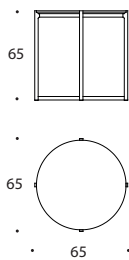

LOTTA-66R Ø65x65 cm

0'300 m³ 27 kg / 8 kg

Tapa mármol / Patas nogal natural Marble top / Natural walnut legs

Tapa nogal natural / Patas nogal natural Natural walnut top / Natural walnut legs

Tapa mármol / Patas haya Marble top / Beech legs

Tapa laca / Patas haya Marble top / Beech legs

Tapa haya / Patas haya Marble top / Beech legs