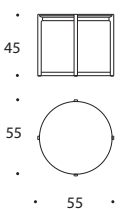

Tapa mármol / Patas haya Marble top / Beech legs

Tapa laca / Patas haya Marble top / Beech legs

Tapa haya / Patas haya Marble top / Beech legs

LOTTA-55R Ø55x55 cm

0'185 m³ 17 kg / 7 kg

Tapa mármol / Patas nogal natural Marble top / Natural walnut legs

LOTTA-54R Ø55x45 cm

0'162 m³ 17 kg / 7 kg

Tapa mármol / Patas nogal natural Marble top / Natural walnut legs

Tapa nogal natural / Patas nogal natural Natural walnut top / Natural walnut legs

Tapa mármol / Patas haya Marble top / Beech legs