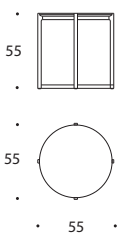

Mesas auxiliares Occasional tables

LOTTA-66R Ø65x65 cm

0'300 m³ 27 kg / 8 kg

Tapa mármol / Patas nogal natural Marble top / Natural walnut legs

Tapa nogal natural / Patas nogal natural Natural walnut top / Natural walnut legs

Tapa mármol / Patas haya Marble top / Beech legs

Tapa laca / Patas haya Marble top / Beech legs

Tapa haya / Patas haya Marble top / Beech legs

LOTTA-55R Ø55x55 cm

0'185 m³ 17 kg / 7 kg

Tapa mármol / Patas nogal natural Marble top / Natural walnut legs

LOTTA-00R Ø100x38 cm

0'494 m³ 50 kg

Tapa mármol	Marble top	blanco	negro
		white	black

LOTTA-22R Ø120x38 cm

0'698 m³ 71 kg

Tapa mármol	Marble top	blanco	negro
		white	black

acabados finishes

madera wood