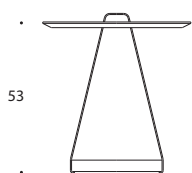

kendo

ZOE

Discoh

Mesa auxiliar compuesta por tapa y base circular en MDF lacado y estructura metálica lacada.

Occasional table comprising circular top and base in lacquered MDF and lacquered metal structure.

Mesas auxiliares

Occasional tables

ZOE-55R Ø52x53 cm

 0.185 m³  9 Kg

Laca Lacquer

53

52

52