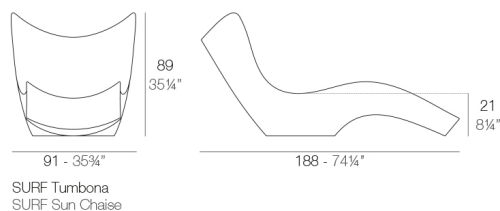

### Weight

25 Kg