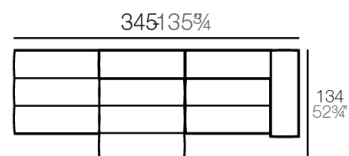

LEFT ARMREST.
BRAZO IZQUIERDO.

104x35x71 cm (Only armrest part)
40¾" x 13¾" x 27¾"
📦 26,7 kg 0,34 m³ - 59 lb 12 ft³

RIGHT ARMREST.
BRAZO DERECHO.

104x35x71 cm (Only armrest part)
40¾" x 13¾" x 27¾"
📦 26,7 kg 0,34 m³ - 59 lb 12 ft³

OTTOMAN. POUF.
PUFF S.

104x68x38 cm
40¾" x 26¾" x 14¾"
📦 27 kg 0,34 m³ - 60 lb 12 ft³

OTTOMAN. POUF.
PUFF M.

104x103x38 cm
40¾" x 40½" x 14¾"
📦 39 kg 0,50 m³ - 86 lb 17,5 ft³

COMBINATIONS

- 4 x 54214** Sofá Módulo Central - Sectional Sofa Armless
2 x 54226 Sofá Módulo Central Chaiselongue - Sectional Sofa Armless Chaiselongue
2 x 54224 Sofá Módulo Brazo Izquierdo - Sectional Sofa Left Arm
2 x 54225 Sofá Módulo Brazo Derecho - Sectional Sofa Right Arm
1 x 54219 Mesa Baja 1 - Coffee Table 1
1 x 54220 Mesa Baja 2 - Coffee Table 2