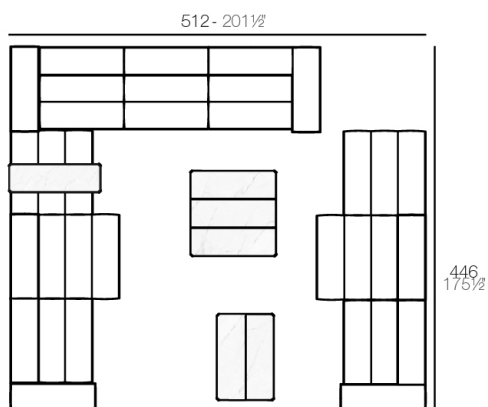

TABLET. Sectional Sofa.

ARMLESS SECTION.
MÓDULO CENTRAL.

104x103x72 cm
40¾" x 40½" x 28¾"
📦 53kg 0,93 m³ - 116 lb 32,75 ft³

CHAISELONGUE ARMLESS SECTION.
CHAISELONGUE MÓDULO CENTRAL.

104x137x72 cm
53¾" x 31¼" x 28¾"
📦 66 kg 1,43 m³ - 146 lb 50,6 ft³

LEFT ARMREST.
BRAZO IZQUIERDO.

104x35x71 cm (Only armrest part)
40¾" x 13¾" x 27¾"
📦 26,7 kg 0,34 m³ - 59 lb 12 ft³

RIGHT ARMREST.
BRAZO DERECHO.

104x35x71 cm (Only armrest part)
40¾" x 13¾" x 27¾"
📦 26,7 kg 0,34 m³ - 59 lb 12 ft³

OTTOMAN. POUF.
PUFF S.

104x68x38 cm
40¾" x 26¾" x 14¾"
📦 27 kg 0,34 m³ - 60 lb 12 ft³

OTTOMAN. POUF.
PUFF M.

104x103x38 cm
40¾" x 40½" x 14¾"
📦 39 kg 0,50 m³ - 86 lb 17,5 ft³

COMBINATIONS

- 4 x 54214** Sofá Módulo Central - Sectional Sofa Armless
2 x 54226 Sofá Módulo Central Chaiselongue - Sectional Sofa Armless Chaiselongue
2 x 54224 Sofá Módulo Brazo Izquierdo - Sectional Sofa Left Arm
2 x 54225 Sofá Módulo Brazo Derecho - Sectional Sofa Right Arm
1 x 54219 Mesa Baja 1 - Coffee Table 1
1 x 54220 Mesa Baja 2 - Coffee Table 2

- 1 x 54214** Sofá Módulo Central - Sectional Sofa Armless
1 x 54226 Sofá Módulo Central Chaiselongue - Sectional Sofa Armless Chaiselongue
1 x 54224 Sofá Módulo Brazo Izquierdo - Sectional Sofa Left Arm
1 x 54213 Puff L - Ottoman L