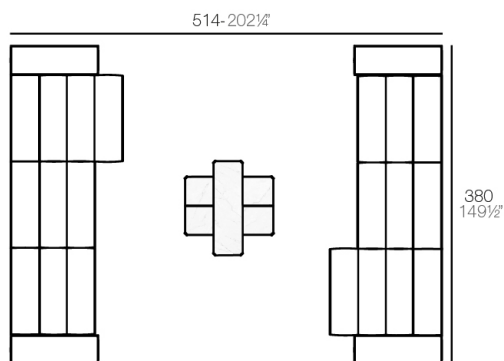

LEFT ARMREST.
BRAZO IZQUIERDO.

104x35x71 cm (Only armrest part)
40¾" x 13¾" x 27¾"
📦 26,7 kg 0,34 m³ - 59 lb 12 ft³

RIGHT ARMREST.
BRAZO DERECHO.

104x35x71 cm (Only armrest part)
40¾" x 13¾" x 27¾"
📦 26,7 kg 0,34 m³ - 59 lb 12 ft³

OTTOMAN. POUF.
PUFF S.

104x68x38 cm
40¾" x 26¾" x 14¾"
📦 27 kg 0,34 m³ - 60 lb 12 ft³

OTTOMAN. POUF.
PUFF M.

104x103x38 cm
40¾" x 40½" x 14¾"
📦 39 kg 0,50 m³ - 86 lb 17,5 ft³

COMBINATIONS

- 4 x 54214** Sofá Módulo Central - Sectional Sofa Armless
2 x 54226 Sofá Módulo Central Chaiselongue - Sectional Sofa Armless Chaiselongue
2 x 54224 Sofá Módulo Brazo Izquierdo - Sectional Sofa Left Arm
2 x 54225 Sofá Módulo Brazo Derecho - Sectional Sofa Right Arm
1 x 54219 Mesa Baja 1 - Coffee Table 1
1 x 54220 Mesa Baja 2 - Coffee Table 2