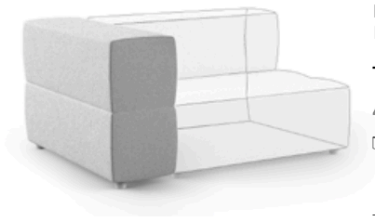

The collection's construction, based on polyurethane foam with a metallic structure upholstered with polypropylene fabric, makes TABLET a perfect collection both for indoor and outdoor spaces, thanks to its sophisticated aesthetic and finishing.

TABLET. Sectional Sofa.

ARMLESS SECTION.
MÓDULO CENTRAL.

104x103x72 cm
40¾" x 40½" x 28¾"
📦 53kg 0,93 m³ - 116 lb 32,75 ft³

CHAISELONGUE ARMLESS SECTION.
CHAISELONGUE MÓDULO CENTRAL.

104x137x72 cm
53¾" x 31¼" x 28¾"
📦 66 kg 1,43 m³ - 146 lb 50,6 ft³

LEFT ARMREST.
BRAZO IZQUIERDO.

104x35x71 cm (Only armrest part)
40¾" x 13¾" x 27¾"
📦 26,7 kg 0,34 m³ - 59 lb 12 ft³

RIGHT ARMREST.
BRAZO DERECHO.

104x35x71 cm (Only armrest part)
40¾" x 13¾" x 27¾"
📦 26,7 kg 0,34 m³ - 59 lb 12 ft³

OTTOMAN. POUF.
PUFF S.

104x68x38 cm
40¾" x 26¾" x 14¾"
📦 27 kg 0,34 m³ - 60 lb 12 ft³

OTTOMAN. POUF.
PUFF M.

104x103x38 cm
40¾" x 40½" x 14¾"
📦 39 kg 0,50 m³ - 86 lb 17,5 ft³

COMBINATIONS

- 4 x 54214** Sofá Módulo Central - Sectional Sofa Armless
2 x 54226 Sofá Módulo Central Chaiselongue - Sectional Sofa Armless Chaiselongue
2 x 54224 Sofá Módulo Brazo Izquierdo - Sectional Sofa Left Arm
2 x 54225 Sofá Módulo Brazo Derecho - Sectional Sofa Right Arm
1 x 54219 Mesa Baja 1 - Coffee Table 1
1 x 54220 Mesa Baja 2 - Coffee Table 2