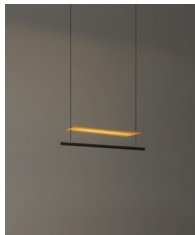

### General description:

Pantalla de aluminio anodizado con acabado oro mate.  
Estructura metálica acabada en color negro mate.  
Difusor de policarbonato.  
Dimmer and switch incorporated into the luminaire.  
Electric cable length: 2,25 m / 88.6"

### Collection:

Table lamps

Lámina Dorada 45

Floor lamps

Lámina Dorada 45

Pendant lamps

Lámina Dorada 45

Wall lamps