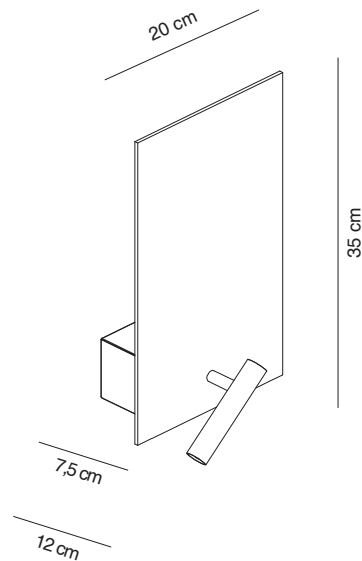

Otros acabados disponibles bajo pedido
Other finishes available upon request