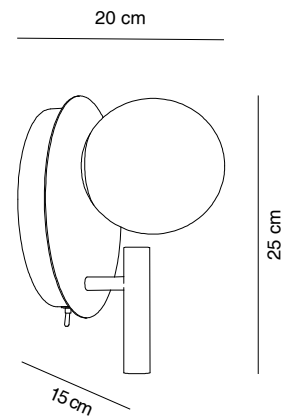

Otros acabados disponibles bajo pedido
Other finishes available upon request