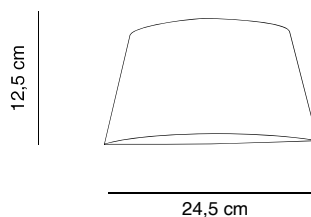

Otros acabados disponibles bajo pedido
Other finishes available upon request

ALMAlight
Barcelona

www.almalight.com