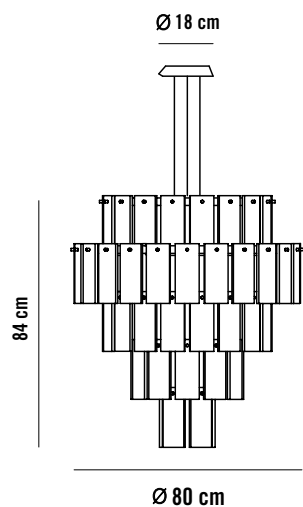

GENERAL DIMENSIONS