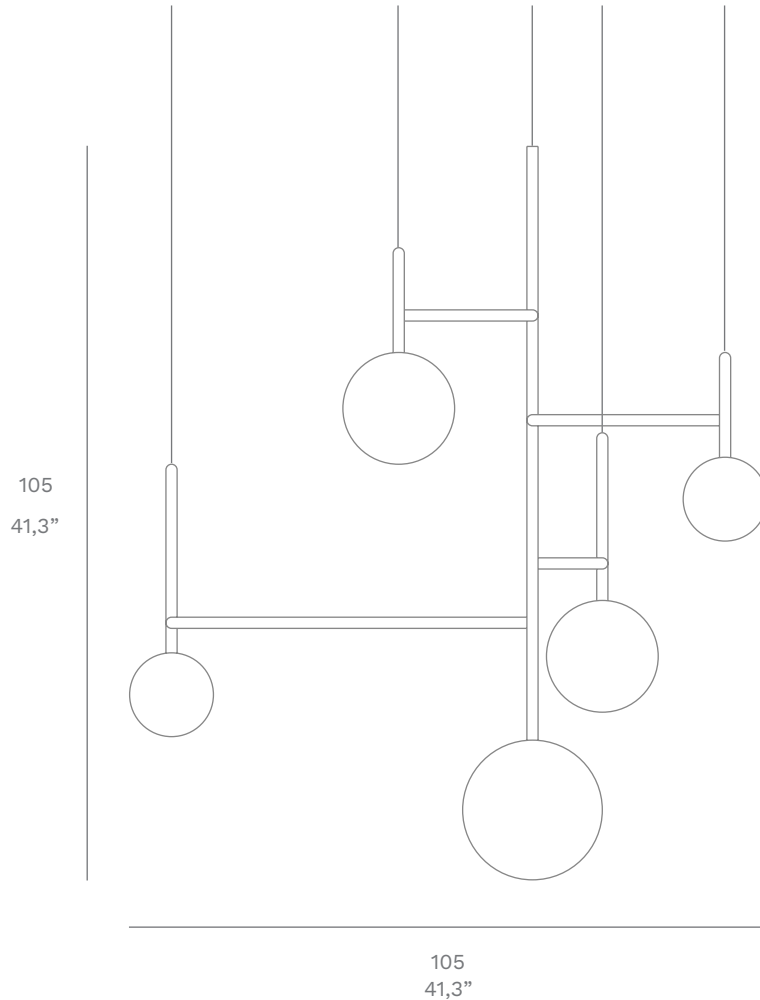

METALLICS METÁLICOS

CHROME
CROMADO

FUMÉ
SMOKE

GOLD
ORO

FUMÉ MATE
SMOKE MATT

All products can be personalized by request. Lighting for domestic use. Do not store or keep under extreme temperatures during long periods of time. Do not handle the electrical material more than the necessary for installation of the fixture. The installation must be done by specialized technical team. Do not use bulbs with superior voltage as recommended by the manufacture. For its cleaning, use only a soft cloth moistened with a mild soap solution. Do not use ammonia products, solvents or abrasives. Do not use products such as air freshener that may contain alcoholic base.

Todos los productos se pueden personalizar bajo petición. Iluminación para uso doméstico. No almacenar ni exponer a condiciones extremas o durante periodos prolongados. No manipular el material eléctrico de la luminaria más allá del especificado para su montaje. La instalación debe realizarse por personal técnico especializado. No utilizar bombillas de potencia superior a la recomendada por el fabricante. Para su limpieza, utilizar un paño suave ligeramente humedecido con una solución jabonosa. No utilizar productos amoniacales, disolventes ni abrasivos. No pulverizar directamente, ni arrojar sobre la superficie productos ambientales y/o de base alcohólica.