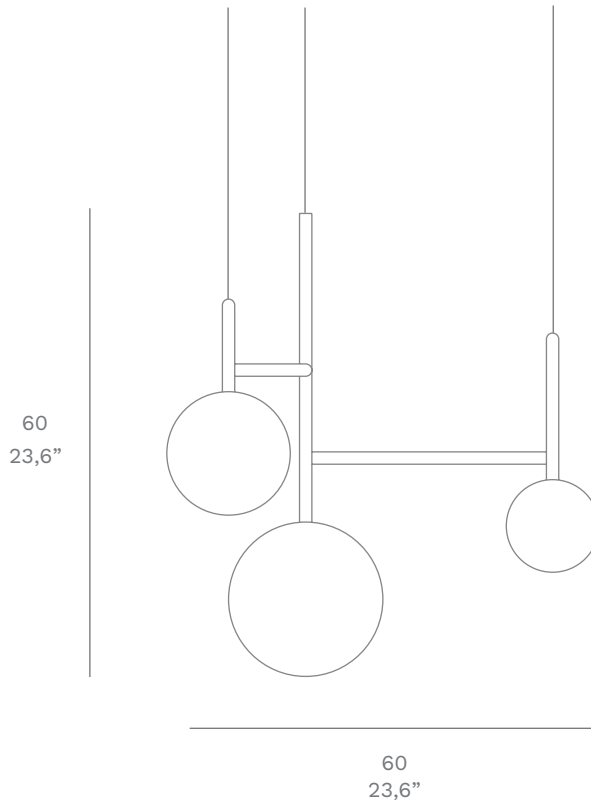

METALLICS METÁLICOS

CHROME
CROMADO

FUMÉ
SMOKE

GOLD
ORO

FUMÉ MATE
SMOKE MATT

All products can be personalized by request. Lighting for domestic use. Do not store or keep under extreme temperatures during long periods of time. Do not handle the electrical material more than the necessary for installation of the fixture. The installation must be done by specialized technical team. Do not use bulbs with superior voltage as recommended by the manufacture. For its cleaning, use only a soft cloth moistened with a mild soap solution. Do not use ammonia products, solvents or abrasives. Do not use products such as air freshener that may contain alcoholic base.

Todos los productos se pueden personalizar bajo petición. Iluminación para uso doméstico. No almacenar ni exponer a condiciones extremas o durante periodos prolongados. No manipular el material eléctrico de la luminaria más allá del especificado para su montaje. La instalación debe realizarse por personal técnico especializado. No utilizar bombillas de potencia superior a la recomendada por el fabricante. Para su limpieza, utilizar un paño suave ligeramente humedecido con una solución jabonosa. No utilizar productos amoniacales, disolventes ni abrasivos. No pulverizar directamente, ni arrojar sobre la superficie productos ambientales y/o de base alcohólica.