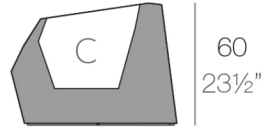

59-23¼"

54x34 - 21¼"x13½"

FAZ Macetero bajo C = 10 L  
FAZ Down planter C = 2½ gal

82-32¼"

75x47 - 29½" x18½"

FAZ Macetero bajo XL C = 27 L  
FAZ Down planter XL C = 7 gal

66-25¾"

53,5x36 - 21"x14¼"

FAZ Macetero medio C = 21 L  
FAZ Medium planter C = 5½ gal

92-36¼"

75x50 - 19¾"x29½"

FAZ Macetero medio XL C = 50 L  
FAZ Medium planter XL C = 13 gal

44-17¼"

33x34 - 13"x13½"

FAZ Macetero alto C = 10 L  
FAZ High planter C = 2½ gal

61-24"

47x45,5 - 18"x18½"

FAZ Macetero alto XL C = 29 L  
FAZ High planter XL C = 7½ gal