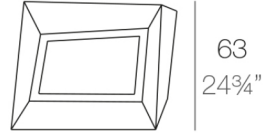

59-23¼"

54x34 - 21¼"x13½"

FAZ Macetero bajo C = 10 L  
FAZ Down planter C = 2½ gal

82-32¼"

75x47 - 29½" x18½"

FAZ Macetero bajo XL C = 27 L  
FAZ Down planter XL C = 7 gal

66-25¾"

53,5x36 - 21"x14¼"

FAZ Macetero medio C = 21 L  
FAZ Medium planter C = 5½ gal

92-36¼"

75x50 - 19¾"x29½"

FAZ Macetero medio XL C = 50 L  
FAZ Medium planter XL C = 13 gal

44-17¼"

33x34 - 13"x13½"

FAZ Macetero alto C = 10 L  
FAZ High planter C = 2½ gal

61-24"

47x45,5 - 18"x18½"

FAZ Macetero alto XL C = 29 L  
FAZ High planter XL C = 7½ gal