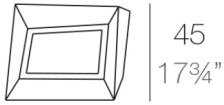

59-23¼"

54x34 - 21¼"x13½"

FAZ Macetero bajo C = 10 L  
FAZ Down planter C = 2½ gal

82-32¼"

75x47 - 29½" x18½"

FAZ Macetero bajo XL C = 27 L  
FAZ Down planter XL C = 7 gal

66-25¾"

53,5x36 - 21"x14¼"

FAZ Macetero medio C = 21 L  
FAZ Medium planter C = 5½ gal

92-36¼"

75x50 - 19¾"x29½"

FAZ Macetero medio XL C = 50 L  
FAZ Medium planter XL C = 13 gal

44-17¼"

33x34 - 13"x13½"

FAZ Macetero alto C = 10 L  
FAZ High planter C = 2½ gal