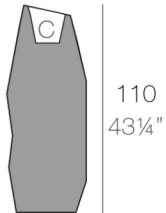

59-23¼"

54x34 - 21¼"x13½"

FAZ Macetero bajo C = 10 L  
FAZ Down planter C = 2½ gal

82-32¼"

75x47 - 29½" x18½"

FAZ Macetero bajo XL C = 27 L  
FAZ Down planter XL C = 7 gal

66-25¾"

53,5x36 - 21"x14¼"

FAZ Macetero medio C = 21 L  
FAZ Medium planter C = 5½ gal

92-36¼"

75x50 - 19¾"x29½"

FAZ Macetero medio XL C = 50 L  
FAZ Medium planter XL C = 13 gal

44-17¼"

33x34 - 13"x13½"

FAZ Macetero alto C = 10 L  
FAZ High planter C = 2½ gal

61-24"

47x45,5 - 18"x18½"

FAZ Macetero alto XL C = 29 L  
FAZ High planter XL C = 7½ gal