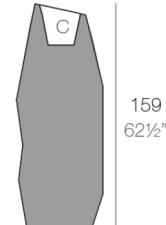

59-23¼"

54x34 - 21¼"x13½"

FAZ Macetero bajo C = 10 L  
FAZ Down planter C = 2½ gal

82-32¼"

75x47 - 29½" x18½"

FAZ Macetero bajo XL C = 27 L  
FAZ Down planter XL C = 7 gal

66-25¾"

53,5x36 - 21"x14¼"

FAZ Macetero medio C = 21 L  
FAZ Medium planter C = 5½ gal

92-36¼"

75x50 - 19¾"x29½"

FAZ Macetero medio XL C = 50 L  
FAZ Medium planter XL C = 13 gal

44-17¼"

33x34 - 13"x13½"

FAZ Macetero alto C = 10 L  
FAZ High planter C = 2½ gal

61-24"

47x45,5 - 18"x18½"

FAZ Macetero alto XL C = 29 L  
FAZ High planter XL C = 7½ gal