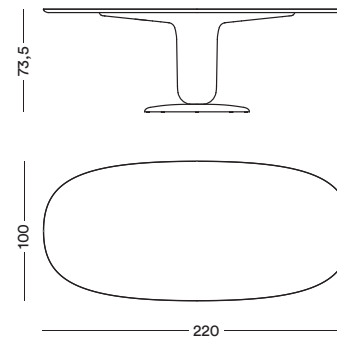

[bdbarcelona.com/explorerdiningtable](http://bdbarcelona.com/explorerdiningtable)

Explorer 5 (220 cm) Multicolor beige

Explorer 5 (190 cm) Multicolor Ivory

Explorer 4 Multicolor Blue

n°5 + sobre220

n°5 + sobre 190

- Laminated Polaris : 2901 Sable
- Top / sobre: Ral 8017 Mate
- Body / cuerpo: Ral 1001 Gloss
- Base: Ral 8015 Gloss

**Optional Top / Sobre opcional  
POLARIS 2902 NOIR**

Explorer 5 (220 cm)

Explorer 5 (190 cm)

Explorer 4

Ramon Turró, 126, 08005 Barcelona, Spain  
T +34 93 458 69 09  
comercial@bdbarcelona.com  
sales@bdbarcelona.com  
bdbarcelona.com