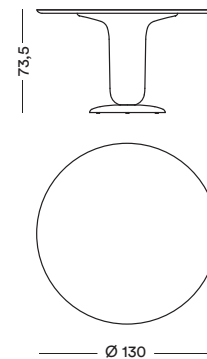

[bdbarcelona.com/explorerdiningtable](http://bdbarcelona.com/explorerdiningtable)

Explorer 5 (220 cm) Multicolor beige

Explorer 5 (190 cm) Multicolor Ivory

Explorer 4 Multicolor Blue

n°5 + sobre220

n°5 + sobre 190

Explorer 5 (220 cm)

Explorer 5 (190 cm)

Explorer 4

Ramon Turró, 126, 08005 Barcelona, Spain  
T +34 93 458 69 09  
comercial@bdbarcelona.com  
sales@bdbarcelona.com  
bdbarcelona.com