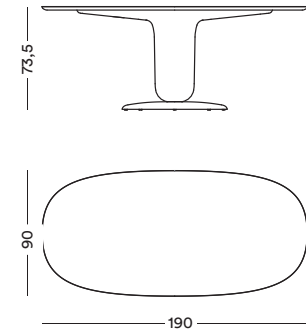

[bdbarcelona.com/explorerdiningtable](http://bdbarcelona.com/explorerdiningtable)

Explorer 5 (220 cm) Multicolor beige

Explorer 5 (190 cm) Multicolor Ivory

Explorer 4 Multicolor Blue

n°5 + sobre220

n°5 + sobre 190

Explorer 5 (220 cm)

Explorer 5 (190 cm)

Explorer 4

Ramon Turró, 126, 08005 Barcelona, Spain  
T +34 93 458 69 09  
comercial@bdbarcelona.com  
sales@bdbarcelona.com  
bdbarcelona.com