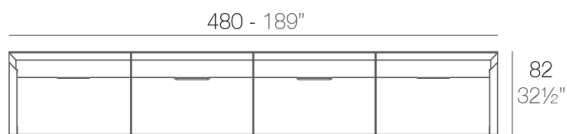

FRAME Sofá Módulo Izquierdo
FRAME Sectional Sofa Left

FRAME Sofá Módulo Central
FRAME Sectional Sofa Armless

FRAME Sofá Módulo Esquina 90°
FRAME Sectional Sofa Corner 90°

Combinations

- 2 x 54120** Sofá Módulo Central - Sectional Sofa Armless
- 1 x 54119** Sofá Módulo Izquierdo - Sectional Sofa Left
- 1 x 54118** Sofá Módulo Derecho - Sectional Sofa Right

- 4 x 54120** Sofá Módulo Central - Sectional Sofa Armless
- 2 x 54121** Sofá Módulo Esquina - Sectional Sofa Corner
- 1 x 54119** Sofá Módulo Izquierdo - Sectional Sofa Left
- 1 x 54118** Sofá Módulo Derecho - Sectional Sofa Right