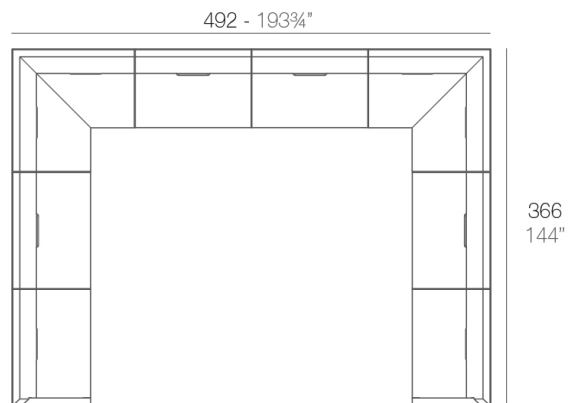

FRAME Sofá Módulo Izquierdo
FRAME Sectional Sofa Left

FRAME Sofá Módulo Central
FRAME Sectional Sofa Armless

FRAME Sofá Módulo Esquina 90°
FRAME Sectional Sofa Corner 90°

Combinations

- 2 x 54120** Sofá Módulo Central - Sectional Sofa Armless
- 1 x 54119** Sofá Módulo Izquierdo - Sectional Sofa Left
- 1 x 54118** Sofá Módulo Derecho - Sectional Sofa Right

- 4 x 54120** Sofá Módulo Central - Sectional Sofa Armless
- 2 x 54121** Sofá Módulo Esquina - Sectional Sofa Corner
- 1 x 54119** Sofá Módulo Izquierdo - Sectional Sofa Left
- 1 x 54118** Sofá Módulo Derecho - Sectional Sofa Right