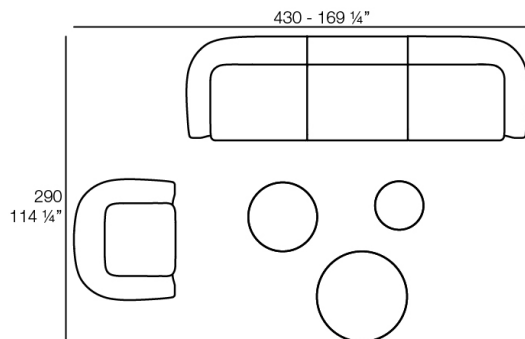

- **1 x 67002** Módulo Central - Sectional Sofa Central
- **1 x 67001** Módulo Brazo Izquierdo - Sectional Sofa Arm Left
- **1 x 67003** Módulo Brazo Derecho - Sectional Sofa Arm Right
- **1 x 67014** Butaca - Armchair
- **1 x 67006** Puff Redondo 45 - Circular Puff 45
- **1 x 67007** Puff Redondo 65 - Circular Puff 65
- **1 x 67008** Puff Redondo 85 - Circular Puff 85