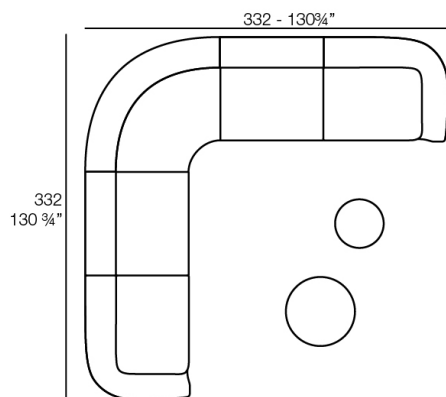

Weight: 43.01 Kg

SUAVE Butaca
SUAVE Armchair

Combinations

- 2 x 67002** Módulo Central - Sectional Sofa Central
- 1 x 67001** Módulo Brazo Izquierdo - Sectional Sofa Arm Left
- 1 x 67003** Módulo Brazo Derecho - Sectional Sofa Arm Right
- 1 x 67006** Puff Redondo 45 - Circular Puff 45
- 1 x 67007** Puff Redondo 65 - Circular Puff 65