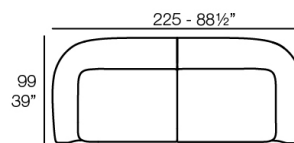

Weight: 43.01 Kg

SUAVE Butaca
SUAVE Armchair

Combinations

- 2 x 67002** Módulo Central - Sectional Sofa Central
- 1 x 67001** Módulo Brazo Izquierdo - Sectional Sofa Arm Left
- 1 x 67003** Módulo Brazo Derecho - Sectional Sofa Arm Right
- 1 x 67006** Puff Redondo 45 - Circular Puff 45
- 1 x 67007** Puff Redondo 65 - Circular Puff 65