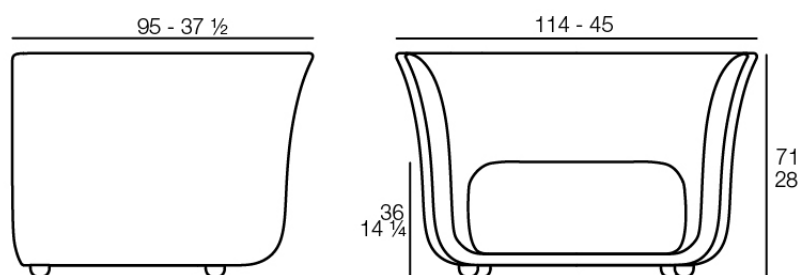

Weight: 43.01 Kg

SUAVE Butaca
SUAVE Armchair

Combinations

- 2 x 67002** Módulo Central - Sectional Sofa Central
- 1 x 67001** Módulo Brazo Izquierdo - Sectional Sofa Arm Left
- 1 x 67003** Módulo Brazo Derecho - Sectional Sofa Arm Right
- 1 x 67006** Puff Redondo 45 - Circular Puff 45
- 1 x 67007** Puff Redondo 65 - Circular Puff 65