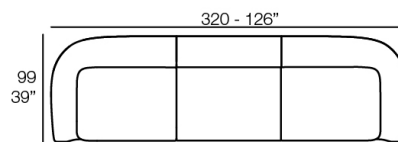

- **1 x 67002** Módulo Central - Sectional Sofa Central
- **1 x 67001** Módulo Brazo Izquierdo - Sectional Sofa Arm Left
- **1 x 67003** Módulo Brazo Derecho - Sectional Sofa Arm Right