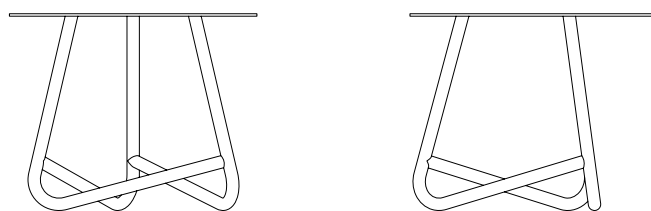

---

Sitges Table  
Gris claro | *Light grey*

---

Mesa auxiliar con base tubular y sobre de chapa de aluminio de 5 mm acabado lacado. Apta para uso interior y exterior.

Disponible en dos colores estándar, gris claro y gris oscuro.

*Side table with a tubular aluminium base and a 5 mm thick table top made of aluminium sheet with a lacquer finish.*

*Suitable for indoor or outdoor use. Available in two standard colours: dark grey and light grey.*

### **Medidas | Dimensions**

460x590x760 mm