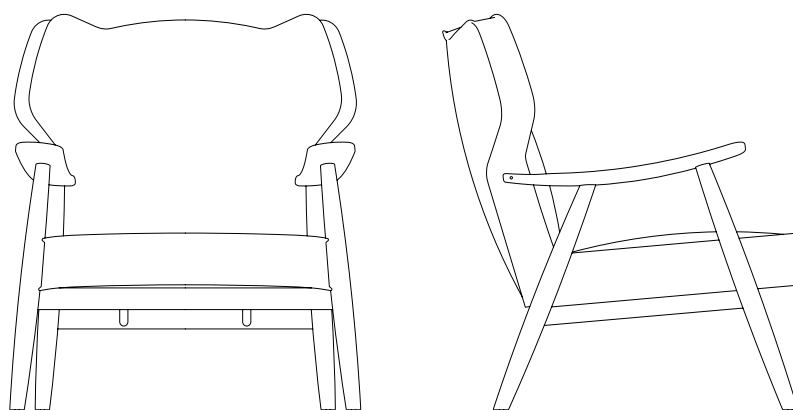

### **Medidas | Dimensions**

840x900x950 mm

440 mm altura asiento | *seat height*

660 mm altura reposabrazos | *armrest height*