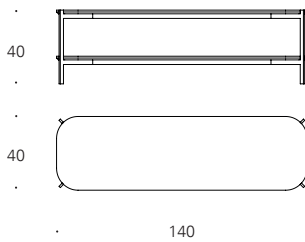

### Muebles TV TV supports

EXOV-24

120x40x40 cm

0,292 m<sup>3</sup> 20 Kg

Tapa Laca / Estructura termolacada negro microtexturado  
Lacquer top / Micro-textured black thermo-lacquered structure

Acabado estante: Laca  
Shelf finish: Lacquer

Opción estructura laca\*  
Lacquer structure option\*

EXOV-44

140x40x40 cm

0,338 m<sup>3</sup> 25 Kg

Tapa Laca / Estructura termolacada negro microtexturado  
Lacquer top / Micro-textured black thermo-lacquered structure

Acabado estante: Laca  
Shelf finish: Lacquer

Opción estructura laca\*  
Lacquer structure option\*

EXOV-64

160x40x40 cm

0,369 m<sup>3</sup> 32 Kg

Tapa Laca / Estructura termolacada negro microtexturado  
Lacquer top / Micro-textured black thermo-lacquered structure