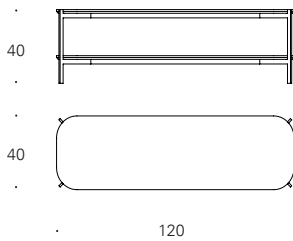

kendo

EXO

PerezOchando

Colección de muebles para televisión compuesto por tapa en MDF lacado y estante de MDF lacado. La estructura es de metal negro termolacado; opcionalmente puede ir en laca.

Collection of TV supports comprising a lacquered MDF and lacquered MDF shelf. The metal structure is micro-textured black thermo-lacquered or optionally in lacquer.

Muebles TV TV supports