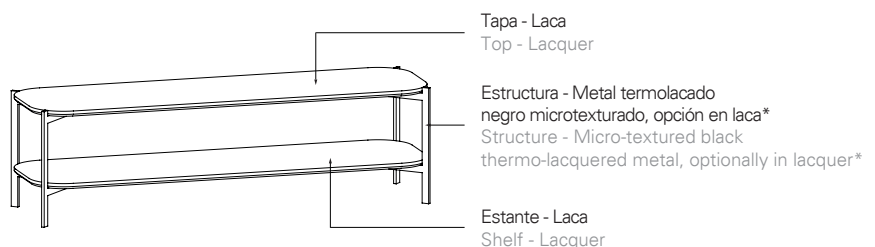

Acabado estante: Laca  
Shelf finish: Lacquer

Opción estructura laca\*  
Lacquer structure option\*

EXOV-64

160x40x40 cm

0,369 m<sup>3</sup> 32 Kg

Tapa Laca / Estructura termolacada negro microtexturado  
Lacquer top / Micro-textured black thermo-lacquered structure

Acabado estante: Laca  
Shelf finish: Lacquer

Opción estructura laca\*  
Lacquer structure option\*

EXOV-84

180x40x40 cm

0,431 m<sup>3</sup> 40 Kg

Tapa Laca / Estructura termolacada negro microtexturado  
Lacquer top / Micro-textured black thermo-lacquered structure

Acabado estante: Laca  
Shelf finish: Lacquer

Opción estructura laca\*  
Lacquer structure option\*