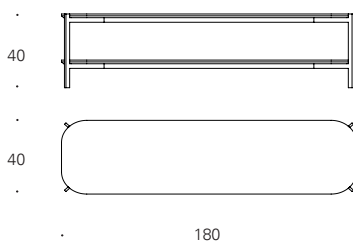

Opción estructura laca\*  
Lacquer structure option\*

EXOV-44

140x40x40 cm

0,338 m<sup>3</sup> 25 Kg

Tapa Laca / Estructura termolacada negro microtexturado  
Lacquer top / Micro-textured black thermo-lacquered structure

Acabado estante: Laca  
Shelf finish: Lacquer

Opción estructura laca\*  
Lacquer structure option\*

EXOV-64

160x40x40 cm

0,369 m<sup>3</sup> 32 Kg

Tapa Laca / Estructura termolacada negro microtexturado  
Lacquer top / Micro-textured black thermo-lacquered structure

Acabado estante: Laca  
Shelf finish: Lacquer

Opción estructura laca\*  
Lacquer structure option\*

EXOV-84

180x40x40 cm

0,431 m<sup>3</sup> 40 Kg

Tapa Laca / Estructura termolacada negro microtexturado  
Lacquer top / Micro-textured black thermo-lacquered structure