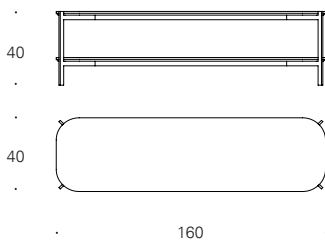

### Muebles TV TV supports

EXOV-24

120x40x40 cm

0,292 m<sup>3</sup> 20 Kg

Tapa Laca / Estructura termolacada negro microtexturado  
Lacquer top / Micro-textured black thermo-lacquered structure

Acabado estante: Laca  
Shelf finish: Lacquer

Opción estructura laca\*  
Lacquer structure option\*

EXOV-44

140x40x40 cm

0,338 m<sup>3</sup> 25 Kg

Tapa Laca / Estructura termolacada negro microtexturado  
Lacquer top / Micro-textured black thermo-lacquered structure

Acabado estante: Laca  
Shelf finish: Lacquer

Opción estructura laca\*  
Lacquer structure option\*

EXOV-64

160x40x40 cm

0,369 m<sup>3</sup> 32 Kg

Tapa Laca / Estructura termolacada negro microtexturado  
Lacquer top / Micro-textured black thermo-lacquered structure

Acabado estante: Laca  
Shelf finish: Lacquer

Opción estructura laca\*  
Lacquer structure option\*

EXOV-84

180x40x40 cm

0,431 m<sup>3</sup> 40 Kg

Tapa Laca / Estructura termolacada negro microtexturado  
Lacquer top / Micro-textured black thermo-lacquered structure