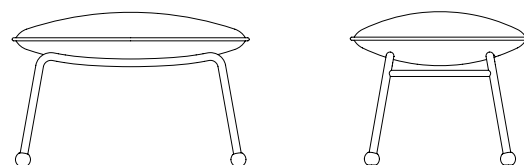

Negro | *Black*  
Tapiceria especial | *Special fabric*

Round Armrest Chair

Negro | *Black*  
Tapiceria especial | *Special fabric*

Taburete bajo sobre estructura de hierro, terminado en esferas de acero con topes de fieltro. Asiento tapizado confeccionado con espuma sobre estructura de madera, bordón perimetral tapizado en un color diferente.

Estructura metálica disponible en acabado lacado o niquelado.

Asiento tapizado disponible en tela, piel o tela del cliente (COM).

*Low stool with iron frame ending in steel spheres with felt stops. Upholstered seat made with foam over a wooden structure, piping seam upholstered in a different color.*

### **Medidas | Dimensions**

605x460x420 mm

410 mm altura asiento | seat height