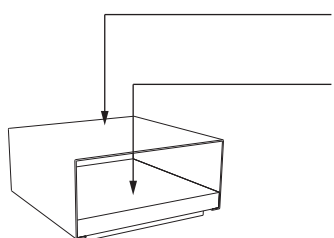

## Mesa de centro modular

Modular coffee table

KZ-55 50x50x25 cm

0.108 m<sup>3</sup> 26 Kg

Laca Lacquer

### Opciones de acabado Finish options

Tapa Top Laca Lacquer

Base Base Laca Lacquer

KZ-57 50x50x37 cm

0.147 m<sup>3</sup> 30 Kg

Laca Lacquer