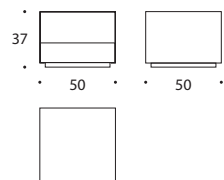

## Mesa de centro modular

Modular coffee table

KZ-55 50x50x25 cm

0.108 m<sup>3</sup> 26 Kg

Laca Lacquer

### Opciones de acabado Finish options

Tapa Top Laca Lacquer

Base Base Laca Lacquer

KZ-57 50x50x37 cm

0.147 m<sup>3</sup> 30 Kg

Laca Lacquer