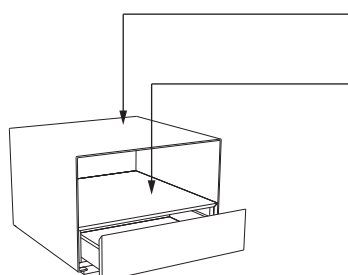

Opciones de acabado Finish options

Tapa Top Laca Lacquer

Base con cajón Base with drawer Laca Lacquer