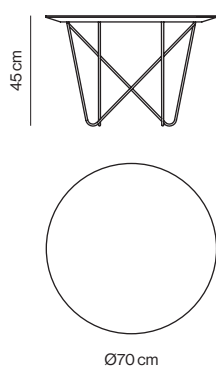

Opción patas lacadas*
Lacquer legs option*

Opción patas cromadas*
Chromed legs option*

Opción patas acabado latón*
Brass finish legs option*

Mesas de centro

Coffee tables

YOSH-74

Ø70x45 cm

0,308 m³ 21 Kg