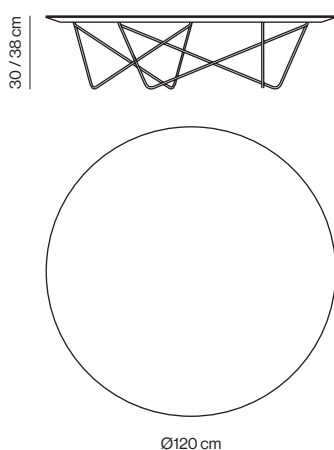

YOSH-23

Ø120x30 / 38 cm

0,603 m³ 56 Kg

Tapa laca / Patas termolacadas negro microtexturado
Lacquer top / Micro-textured black thermo-lacquered legs

Tapa nogal / Patas termolacadas negro microtexturado
Walnut top / Micro-textured black thermo-lacquered legs

Tapa roble o fresno / Patas termolacadas negro microtexturado
Oak or ash top / Micro-textured black thermo-lacquered legs

Opción patas lacadas*
Lacquer legs option*

Opción patas cromadas*
Chromed legs option*

Opción patas acabado latón*
Brass finish legs option*