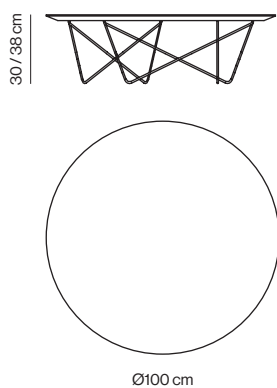

Mesas auxiliares

Side tables

YOSH-03

Ø100x30 / 38 cm

0,427 m³ 32 Kg

Tapa laca / Patas termolacadas negro microtexturado
Lacquer top / Micro-textured black thermo-lacquered legs

Tapa nogal / Patas termolacadas negro microtexturado
Walnut top / Micro-textured black thermo-lacquered legs