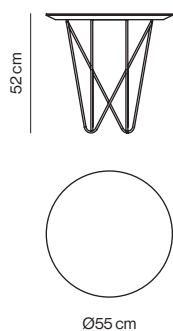

Mesas auxiliares

Side tables

YOSH-55

Ø55x52 cm

0,202 m³ 11 Kg

Tapa laca / Patas termolacadas negro microtexturado
Lacquer top / Micro-textured black thermo-lacquered legs

Tapa nogal / Patas termolacadas negro microtexturado
Walnut top / Micro-textured black thermo-lacquered legs