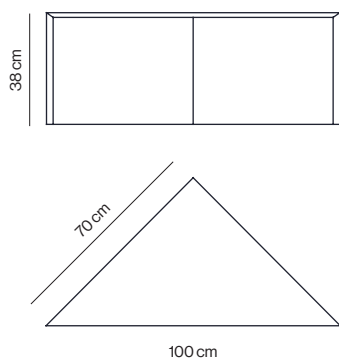

kendo

PORCIONES

Side / coffee table / occasional complement

Designed by *Miguel Milá*

Porciones

Miguel Milá

Colección de mesas en MDF lacado o en chapa de roble. Permite realizar composiciones con los módulos triangulares funcionando tanto en conjunto como por separado, cumpliendo la función de mesa de centro, mesas auxiliares o complementos auxiliares.

Mesas auxiliares, de centro y complementos auxiliares

Side, coffee tables and occasional complements

POR-07

100x70x38 cm

0,371m³ 13 Kg

Laca
Lacquer

Roble
Oak

Ejemplos de composiciones | Compositions sample