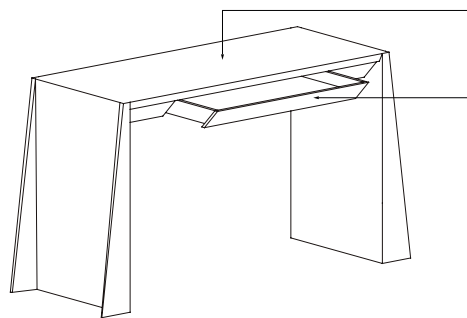

## NARUK

Vicente Gallega

Colección de escritorios realizada en tablero de MDF acabado en chapa de nogal, roble o laca. En la parte inferior de la tapa cuenta con un cajón extraíble integrado en el conjunto, con un hueco útil de 65x32x4 cm.

Collection of desks made in lacquered MDF, veneered in walnut or oak. Underside of the top has a removable drawer integrated in the structure, with a useful drawer space of 65x32x4 cm.

### Escritorios

Desks

<b>NP-35</b>	Con cajón With drawer	130x50x75 cm	0,656 m <sup>3</sup>	38 Kg
Nogal Walnut				
Roble Oak				
Laca Lacquer				

Laca, roble, nogal  
Lacquer, oak, walnut

El cajón tiene un hueco útil de 65x32x4 cm  
The drawer has space of 65x32x4 cm