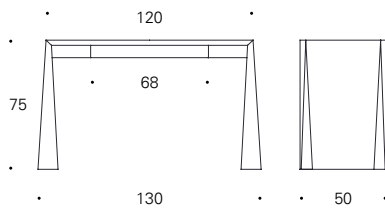

## NARUK

Vicente Gallega

Colección de escritorios realizada en tablero de MDF acabado en chapa de nogal, roble o laca. En la parte inferior de la tapa cuenta con un cajón extraíble integrado en el conjunto, con un hueco útil de 65x32x4 cm.

Collection of desks made in lacquered MDF, veneered in walnut or oak. Underside of the top has a removable drawer integrated in the structure, with a useful drawer space of 65x32x4 cm.

### Escritorios

Desks

<b>NP-35</b>	Con cajón With drawer	130x50x75 cm	0,656 m <sup>3</sup>	38 Kg
Nogal Walnut				
Roble Oak				
Laca Lacquer				

Laca, roble, nogal  
Lacquer, oak, walnut

El cajón tiene un hueco útil de 65x32x4 cm  
The drawer has space of 65x32x4 cm