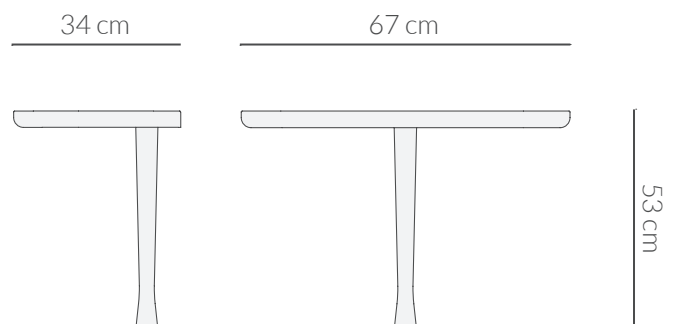

PACKAGING

Peso: 7,0 kg / 14,5 kg
Dimensions (cm): 54x95x7
Volumetric weight: 7,2 kg

Weight: 7,0 kg / 14,5 kg
Dimensions (cm): 54x95x7
Volumetric weight: 7,2 kg

Assembly video / Vídeo de montaje : <https://youtu.be/VPmk6pzACa4>