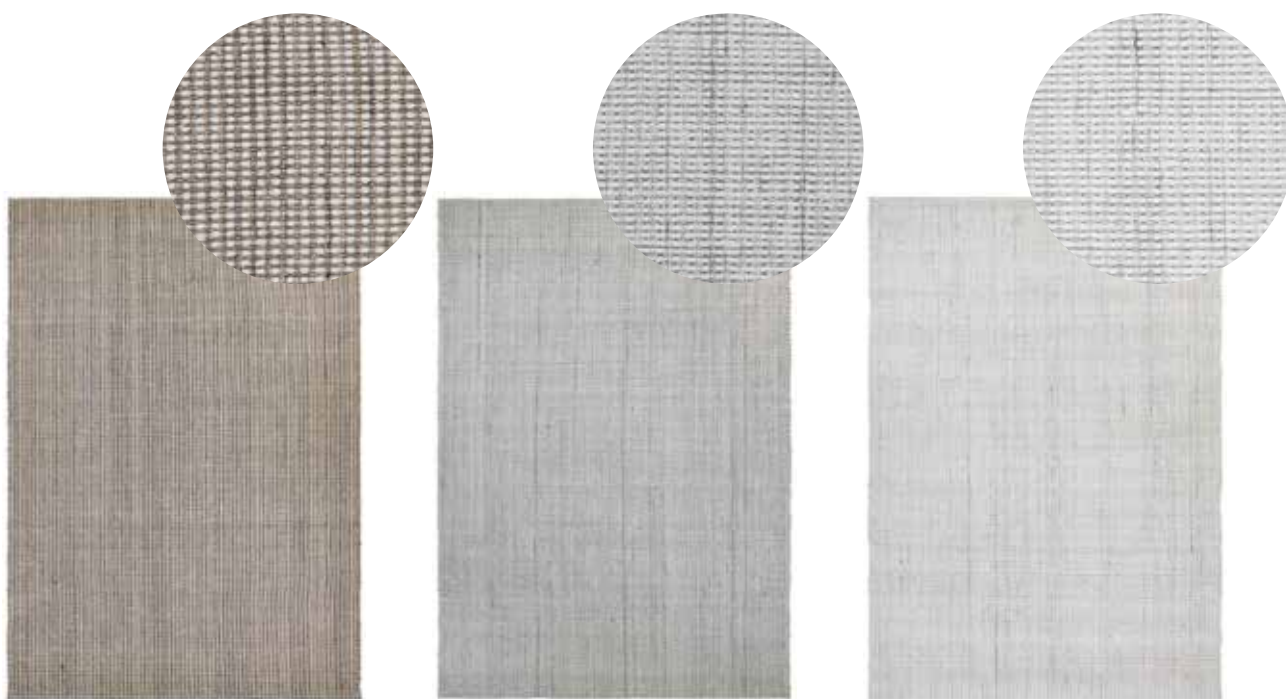

Knots

Referencia

● KNOTS

MATERIAL / MATERIAL 100% PET / 100% PET

ALTURA / HEIGHT 16 mm

TÉCNICA / TECHNIQUE Tejido a mano / Hand Woven

MEDIDAS / DIMENSIONS 170 x 240 · 200 x 300 · 300 x 400

Beige

Silver

White