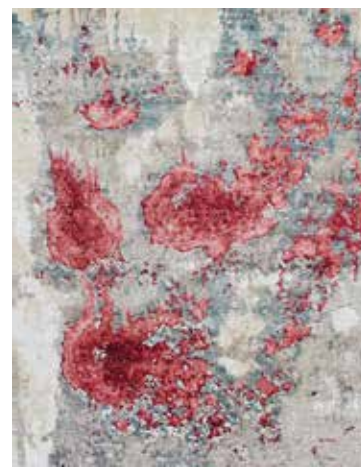

Privilege

Ivory Aqua

● PRIVILEGE

MATERIAL / MATERIAL 60% Seda de bambú · 40% Lana / 60% Bamboo Silk · 40% Wool

ALTURA / HEIGHT 10 mm

TÉCNICA / TECHNIQUE Anudado a mano / Hand Knotted

MEDIDAS / DIMENSIONS 250 x 300 · A medida/ Custom size

Silver Blue

Grey Indigo

Grey Pink

Silver Gold

Ivory Aqua

Natural Aqua