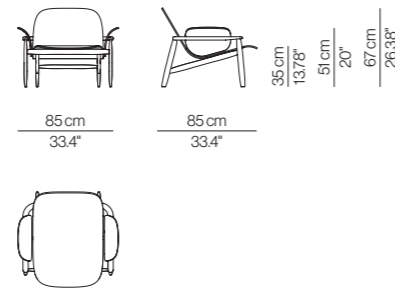

Armchair Low Backrest