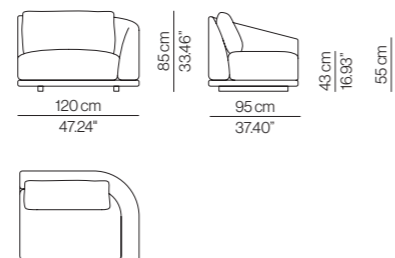

Side element MDB2