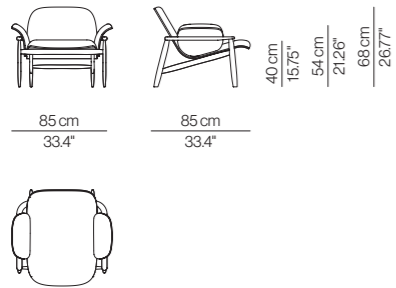

Armchair Low Backrest Upholstered