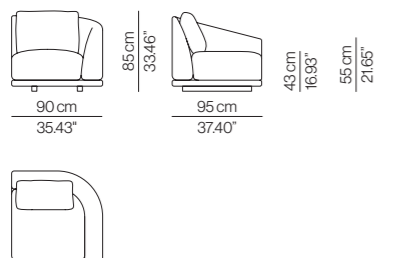

Side element MDB1