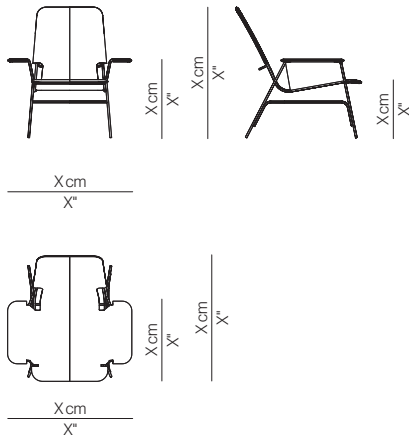

LIVIANA

EN Metal rod structure. Upholstered with hand-stitched stretch leather cover. removable cover.

ES Estructura de varilla metálica. Tapizado con funda de cuero tensado cosido a mano. Desenfundable.

Armchair B1