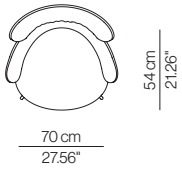

PALMA

EN Frame made of curved plywood board and metal legs. Upholstery in CFC-free polyurethane foam, covered by high-quality cotton. Non-removable upholstery.

ES Estructura de madera de tablero contrachapado curvado y patas metálicas. Tapizado realizado en espuma de poliuretano libre de CFC recubiertas por boata de alta calidad. Tapizado fijo.

Armchair metal legs B1