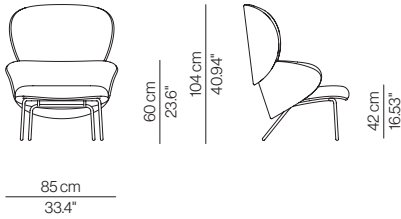

PALMA

EN Frame made of curved plywood board and metal legs. Upholstery in CFC-free polyurethane foam, covered by high-quality cotton. Non-removable upholstery.

ES Estructura de madera de tablero contrachapado curvado y patas metálicas. Tapizado realizado en espuma de poliuretano libre de CFC recubiertas por boata de alta calidad. Tapizado fijo.

Armchair metal legs B1