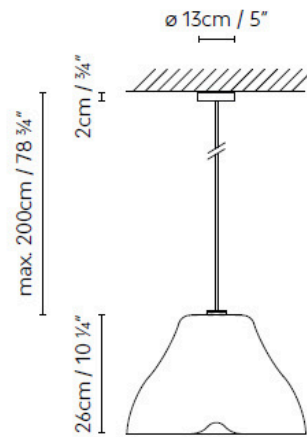

Descripción técnica		Packaging	
Grado de Estanqueidad	 IP20	Regulación	
Clase	 E27	Tipo de luz	E27
Regulable	--	Fuente de luz incluida	No
Casambi		Clasificación energética	D/G
Certificaciones			
		Peso Neto Unidad	2,00 Kg
		Medidas Caja	50 x 50 x 59 cm - 147 m3
		Peso Bruto	--

LED 15W (E27) / Fluo. max. 23W (E27)

Ginkgo S 40

DESCARGAS

↓ Ginkgo_Assembly.pdf

↓ Ginkgo_2D.pdf

↓ Ginkgo_3D.zip

$\varnothing 40\text{cm} / 15 \frac{3}{4}''$

Ginkgo S 50

Descripción técnica		Packaging	
Grado de Estanqueidad	 IP20	Regulación	
Clase	 E27	Tipo de luz	E27
Regulable	--	Fuente de luz incluida	No
Casambi		Clasificación energética	D/G
Certificaciones			
		Peso Neto Unidad	2,00 Kg
		Medidas Caja	60 x 60 x 60 cm - 216 m3
		Peso Bruto	--