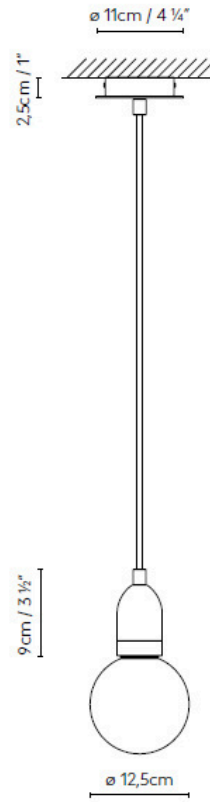

| Descripción técnica   |  | Packaging                |                          |
|-----------------------|--|--------------------------|--------------------------|
| Grado de Estanqueidad |  IP20 | Regulación               |                          |
| Clase                 |  E27  | Tipo de luz              | E27                      |
| Regulable             | --   | Fuente de luz incluida   | No                       |
| Casambi               |       | Clasificación energética | E                        |
| Certificaciones       |       |                          |                          |
|                       |  | Peso Neto Unidad         | 2,00 Kg                  |
|                       |  | Medidas Caja             | 17 x 17 x 25,5 cm - 7 m3 |
|                       |  | Peso Bruto               | --                       |

## Fuente de Luz

LED filament G125 6W 2700K (E27)

DESCARGAS

↓ IIde\_Wood\_S1\_Assembly.pdf

↓ IIde\_Wood\_S1\_2D.pdf

↓ IIde\_Wood\_S\_Photometry.zip

↓ IIde\_Wood\_S\_3D.3DS

| Descripción técnica   |   |                          | Packaging                 |                  |                          |
|-----------------------|---|--------------------------|---------------------------|------------------|--------------------------|
| Grado de Estanqueidad |  | Regulación               | NO DRIVER - DIM PHASE CUT | Peso Neto Unidad | 2,00 Kg                  |
| Clase                 |  | Tipo de luz              | E27                       | Medidas Caja     | 17 x 17 x 25,5 cm - 7 m3 |
| Regulable             | --  | Fuente de luz incluida   | No                        | Peso Bruto       | --                       |
| Casambi               |  | Clasificación energética | E                         |                  |                          |
| Certificaciones       |  |                          |                           |                  |                          |