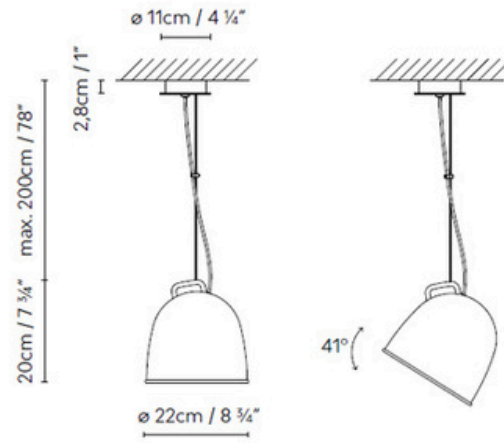

DOWNLOADS

↓ Scout_3D.zip

↓ Scout_Photometry.zip

↓ Scout_2D.pdf

↓ Scout_Assembly.pdf